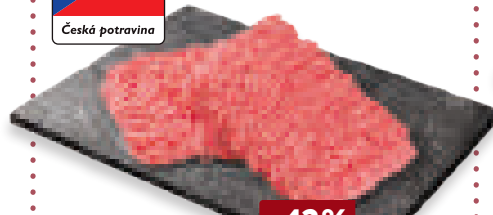

Výrobek
z mēlněného masa
cena za 750 g
100 g = 9,32 Kč

-42%
69⁹⁰