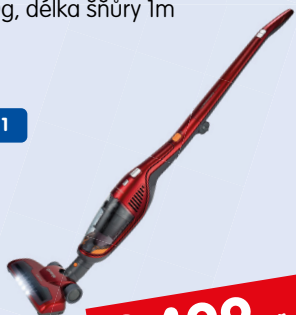

Bezsáčkový vysavač TESLA AeroStar T700

kapacita nádoby 3 l, regulace výkonu, bohaté příslušenství, teleskopická trubice

1799 Kč

AEROSTART700

2 v 1