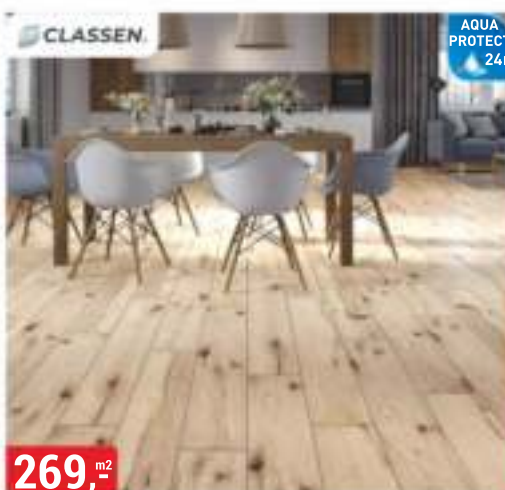

LAMINÁTOVÁ PODLAHA DUB VEGAS *
8 mm, AC5/33, v-spára, struktura dřeva

LAMINÁTOVÁ PODLAHA DUB CRESTO
8 mm, AC4/32, v-spára, struktura dřeva

269, ^{m²}