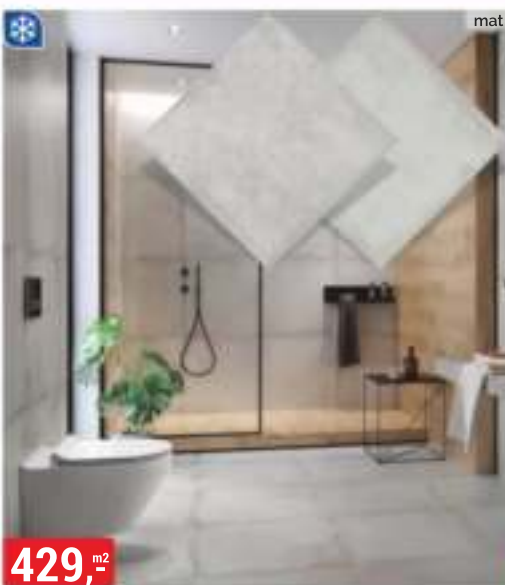

DLAŽBA A OBKLADY

mat

mat

lesk

již od **339,-**^{m²}

již od **429,-**^{m²}

již od **549,-**^{m²}

DLAŽBA LUXOR GREY 60x60 cm
rektifikovaná, otěruvzdornost PEI 4, protiskluz R10, třída I

DLAŽBA STORMY WHITE 59,8x59,8 cm
rektifikovaná, otěruvzdornost PEI 4, protiskluz R9

DLAŽBA POLARIS 60x60 cm
třída I

mat

lesk

lesk

již od **349,-**^{m²}

již od **349,-**^{m²}

již od **459,-**^{m²}

DLAŽBA PIAZZA, 60x60 cm, 120x120 cm
třída I

DLAŽBA ONYX PRIME 60x60 cm, 60x120 cm
třída I

DLAŽBA PASSIONATE 60x120 cm
třída I

lesk

carving

489,^{m²}

cena s kartou

389,-^{m²}

cena bez karty

439,-^{m²}

OBKLAD METROILES 10x20 cm
třída I

již od **499,-**^{m²}

DLAŽBA ETNA CARVING 60x120 cm
třída I

již od **179,-**

ŠPANĚLSKÁ SCHODOVÁ DLAŽBA
33x33 cm, třída I

e-shop
baumax.cz

BRNO Skandinávská 2 • ČESKÉ BUDĚJOVICE J. Boreckého 34 • FRÝDEK-MÍSTEK 17. listopadu 2261 • HRADEC KRÁLOVÉ Vítá Nejedlého 1062/12 • CHEB Evropská 175 • CHOMUTOV - OTVICE Obchodní zóna 261 • KARLOVY VARY I Dolní Kamenná 1004 • KARLOVY VARY II Dolní Kamenná 1016/5 • KLDNO Unhošťská 3231 • MLADÁ BOLESLAV Jičínská 1326 • MOST Okružní 3130 • OLOMOUC Holická 1136/26 • OSTRAVA - MARIÁNSKÉ HORY Novoveská 3137 • PARDUBICE Poděbradská 295 • PRAHA 5 - STODŮLKY Jeremiášova 1102 • PRAHA 9 - LETNANY Veselská 721 • PRAHA 10 - MICHLE Chodovská 1549/18 • PLZEŇ Rokycanská třída 1171/6 • PŘÍBRAM Jinecká Tábor Soběslavská 3046 • TŘEBÍČ Hrotovická 160 • ÚSTÍ NAD LABEM Havířská 354/15 • ZNOJMO Suchohrdelská 26

Zákaznická karta neplatí při nákupu zlevněného zboží. Společnost BM ČESKO s.r.o. neodpovídá za chyby vzniklé při tisku. Fotografie produktů se mohou lišit od jejich skutečného vzhledu. Uvedené ceny jsou v Kč s DPH