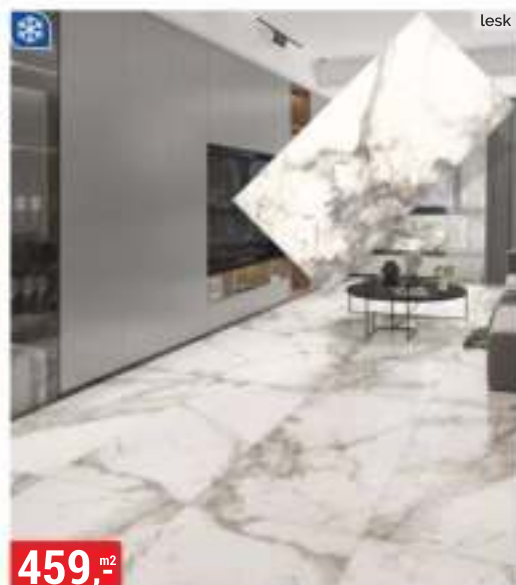

lesk

lesk

již od **349,-**^{m²}

již od **349,-**^{m²}

již od **459,-**^{m²}

DLAŽBA PIAZZA, 60x60 cm, 120x120 cm
třída I

DLAŽBA ONYX PRIME 60x60 cm, 60x120 cm
třída I

DLAŽBA PASSIONATE 60x120 cm
třída I