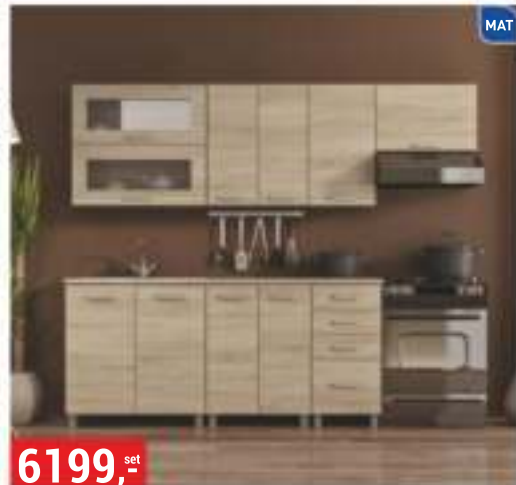

SYSTÉM SMART
grafit
nebo bílá/dub sonoma

1 4099,- 2 4299,- 3 6899,-
190x100x56 cm 190x95 cm 190x200x56 cm

NÁSTAVEC
999,-

5199,-

ŠATNÍ SKŘÍŇ ALFA 3
150x195x59 cm, dub sonoma/bílá

6199,-^{set}

KUCHYŇSKÁ LINKA LUCJAN 240 cm
dub sonoma, bez pracovní desky