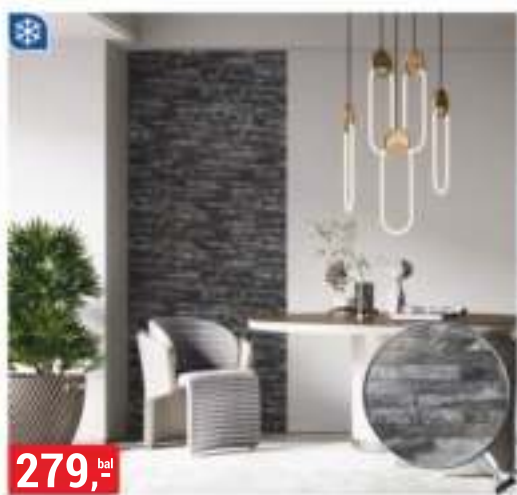

VNITŘNÍ OBKLADOVÝ KÁMEN GOBI GOLD

279,- bal.
1 bal=0,44 m²