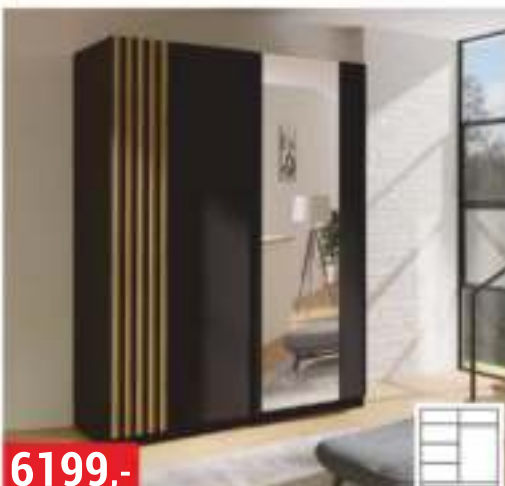

MAT

4199,-

KOMODA
SALSA
140,4x80x40,2 cm

6199,-^{set}

OBÝVACÍ STĚNA SALSA
240x200x40,2 cm, dub artisan/materra

3199,-
STOLEK
IRINA

6199,-

ŠATNÍ SKŘÍŇ DASTER
150x200x65 cm, černá/dub