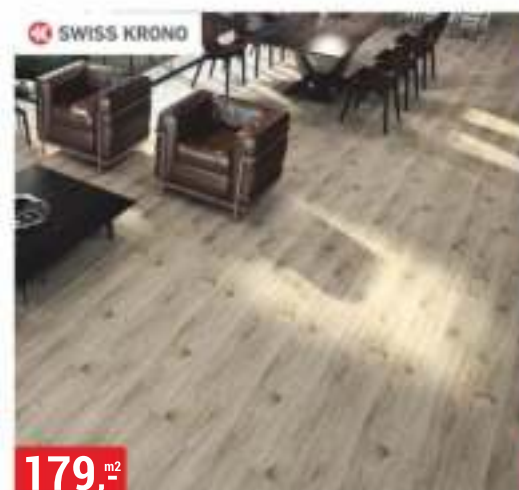

299, ^{m²*}
199, ^{m²}

CENOVÝ HIT

169, ^{m²}

LAMINÁTOVÁ PODLAHA DUB SALAMANCA
8 mm, AC4/32, v-spára, struktura dřeva

LAMINÁTOVÁ PODLAHA DUB SIENA
8 mm, AC4/32, v-spára, struktura dřeva

LAMINÁTOVÁ PODLAHA DUB DIVADELNÝ
7 mm, AC4/32, struktura dřeva