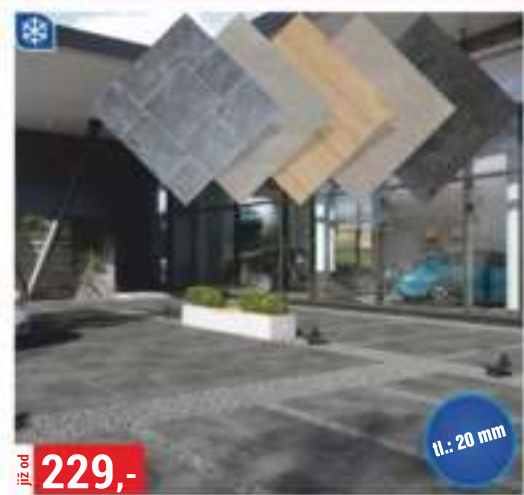

16499,-

HYDROMASÁŽNÍ SPRCHOVÝ BOX MALTA
90x90x220 cm, sklo 5 mm, profil chrom, s vaničkou

3299,-

SPRCHOVÉ DVEŘE SAMOS
80x190 cm, profil chrom, sklo čiré

2699,-

170x70 cm

2299,-

VANA MODERN
160x70 cm
akrylátová
bez nožiček