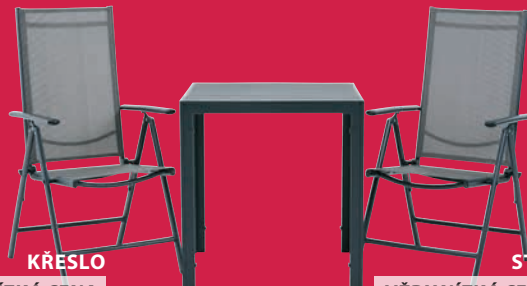

KŘESLO

STŮL

VŽDY NÍZKÁ CENA

VŽDY NÍZKÁ CENA

1100.-

2250.-

ZAHRADNÍ STŮL JERSORE A POLOHOVACÍ KŘESLO MELLBY

Stůl: Hliník a umělé dřevo. Š70xD70xV74 cm **1750,-**

Křeslo: Hliník a textilien. 7 poloh. Skládací. **1100,-**