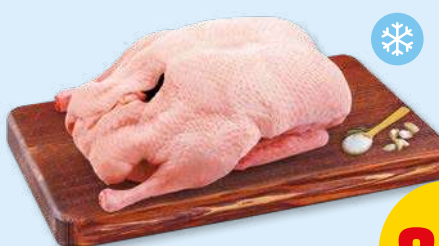

17,90

~~24,20~~

26%

OBALOVANÉ KUŘECÍ STRIPSY NOWACO
mražené
500 g | 100 g 19,38 Kč
↓ 96,90 Kč

96,90

~~126,50~~

23%

KACHNA BEZ DROBŮ*
mražená | 2-2,4 kg | cena za 1 kg
↓ 179,80 Kč