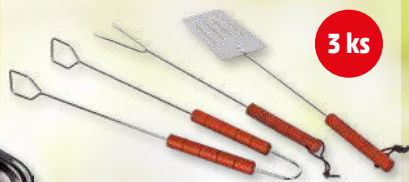

↓ Nejnižší cena za posledních 30 dní

Zahradní párty

**ROŠT
GRILOVACÍ***
různé
druhy
1 ks

149,90

JEDINEČNÁ
NABÍDKA

**PLECH
GRILOVACÍ***
35 x 24 cm
1 ks

149,90

JEDINEČNÁ
NABÍDKA