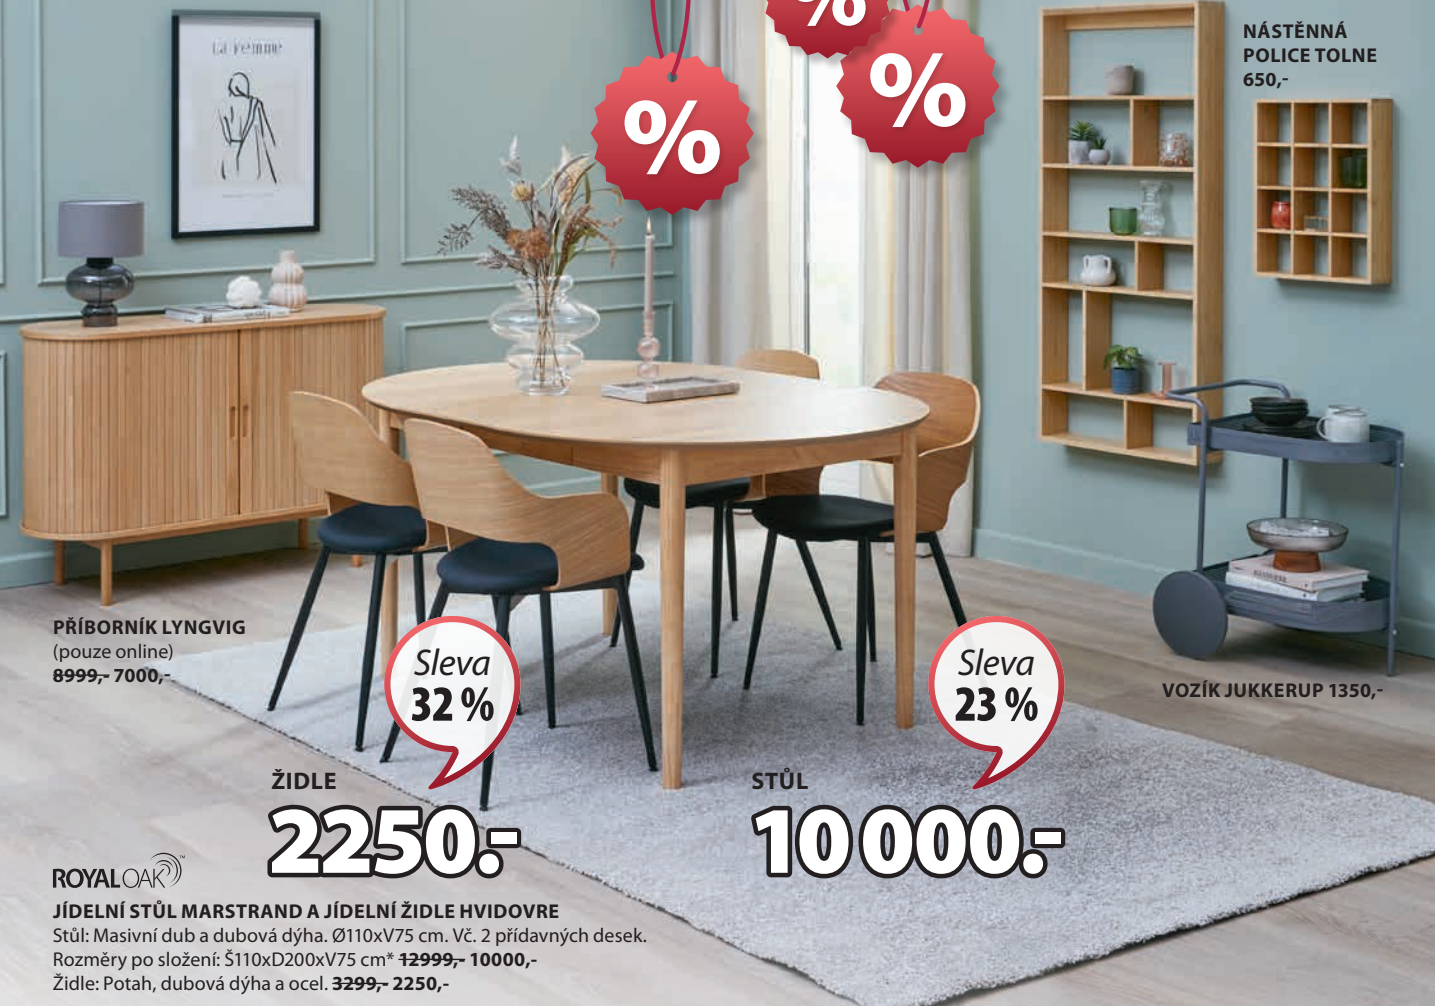

Omezené množství

Sleva  
32%

950,-

Sleva  
25%

7500,-

ZAHRADNÍ KŘESLO HALVBREBENE

Ocel a umělý ratan. Včetně luxusních polstrů s odolným strukturně tkaným potahem. Š85xV143xH88 cm 9999,-

Stůl také v provedení tmavý dub (pouze online) ~~12999,-~~ 10000,-