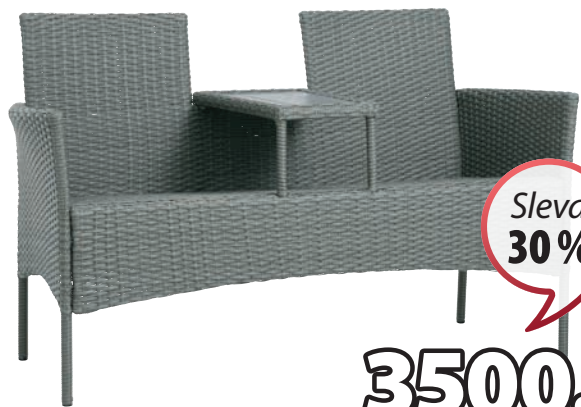

Sleva
30%

3500,-

ZAHRADNÍ LAVICE FASTERHOLT

Ocel, umělé dřevo a umělý ratan. Š138xD86xV61 cm **4999,-**