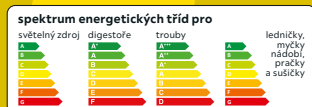

Zaregistrujte se hned!

Naskenujte si QR kód nebo navštivte **xxxlutz.cz**, klikněte na Zadejte **stejnou e-mailovou adresu**, kterou používáte pro hit kartu, a zvolte nové heslo.

Propojte svoji hit kartu se svým online účtem!
Nakupujte pohodlně online, bez opakovaného zadávání kontaktních údajů!