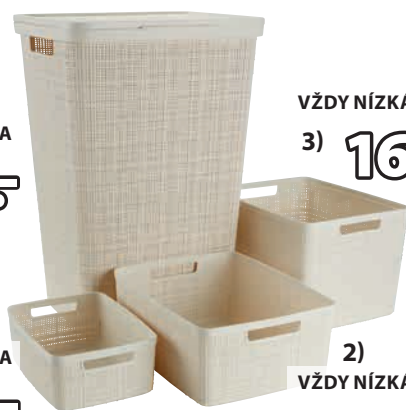

SET
VŽDY NÍZKÁ CENA

115,-

RAMÍNKÁ SVENSSON
5 ks/bal., 520,5xØ41 cm

4)
VŽDY NÍZKÁ CENA

650,-

VŽDY NÍZKÁ CENA

3) **165,-**

1)
VŽDY NÍZKÁ CENA

100,-

VŽDY NÍZKÁ CENA

2) **135,-**

SÉRIE JUTE

1) 5 L, 519xD26xV11 cm **100,-**
2) 12 L, 527xD36xV15 cm **135,-**

3) 20 L, 536xD28xV23 cm **165,-**
4) Koš na prádlo, 542xD34xV60 cm **650,-**

ZÍSKEJTE COKOLIV NA SPLÁTKY S 0% NAVÝŠENÍM

SPLÁTKY S

0%

NAVÝŠENÍM

- Nepřeplatíte ani korunu navíc
- Výše úvěru od **2000 Kč** do **50 000 Kč**
- 5 nebo 10 splátek
- Akontace od **0 %**

REPREZENTATIVNÍ PŘÍKLAD:

Celková výše úvěru 10 000 Kč, pevná zápůjční roční úroková sazba 0 %, RPSN 0 %, doba trvání úvěru 10 měsíců, měsíční splátka ve výši 1 000 Kč, celková částka splatná spotřebitelem 10 000 Kč. Nejsou účtovány žádné poplatky za sjednání úvěru ani vedení účtu, pojištění není povinné a platby na pojistné nejsou v RPSN zahrnuty.

Touto nabídkou nevzniká na poskytnutí úvěru právní nárok.

Poskytovatelem finančních služeb je COFIDIS s. r. o.