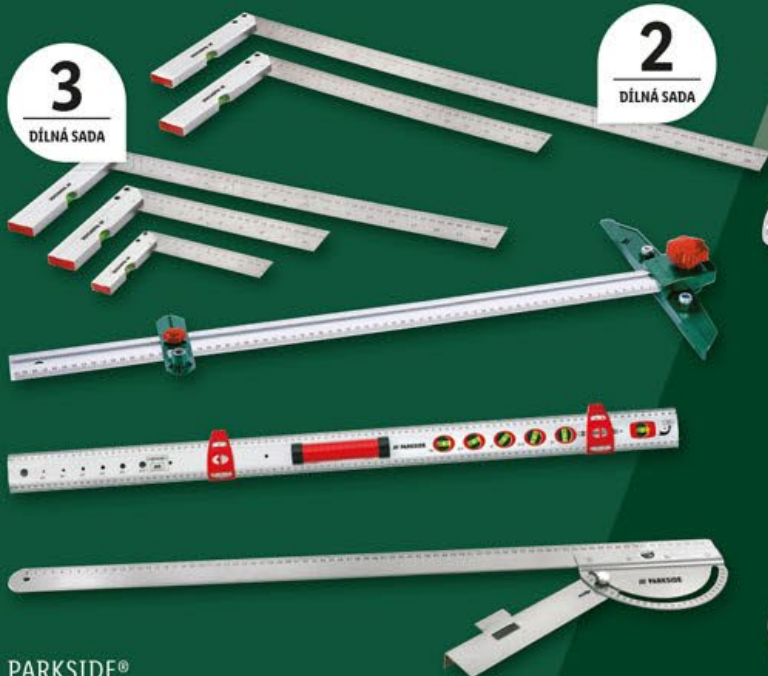

3

DÍLNÁ SADA

2

DÍLNÁ SADA

PARKSIDE®
Pomůcky do dílny

- značkovací vodováha / pomůcka na hmoždinky / sada úhelníků / pomůcka na řezání úhlů

kus/sada

199.90

PARKSIDE®
Ráčna s univerzálním nástrčným klíčem / sada univerzálních klíčů