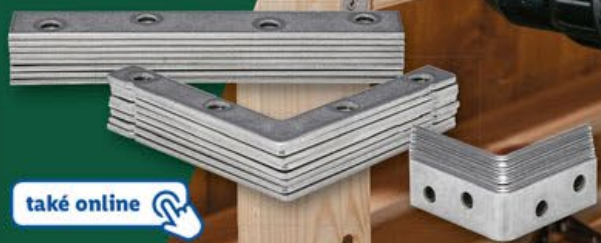

OD ČTVRTEK 25. 7. | DO NEDĚLE 28. 7.

PARKSIDE®

**ZVLÁDNETE
TO!**

PARKSIDE®

Sada spojovacích úhelníků

- různé sady
- z nerezové oceli

sada

59.90

také online

PARKSIDE®

**Sada spojek a úhelníků
na dřevo XXL**

- různé sady

sada

99.90

DOSTUPNÉ POUZE
V PRODEJNÁCH