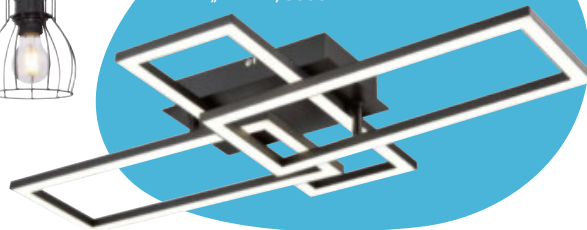

1.299,-***
799,- -38%

2 | LED stropní svítidlo „FERM“, 3500lm