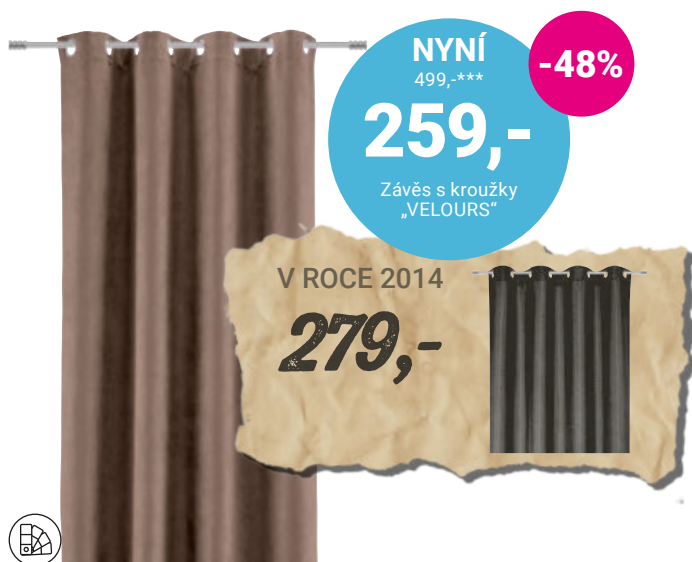

NYNÍ
499,-***
259,-
Závěs s kroužky „VELOURS“

-48%

V ROCE 2014
279,-

ZÁVĚS S KROUŽKY „VELOURS“, praní do 30°C, různé barvy, 100 % polyester, s kroužky Š/D: cca 140/245 cm 259,- (76960009/01,06,09,14-15,18)