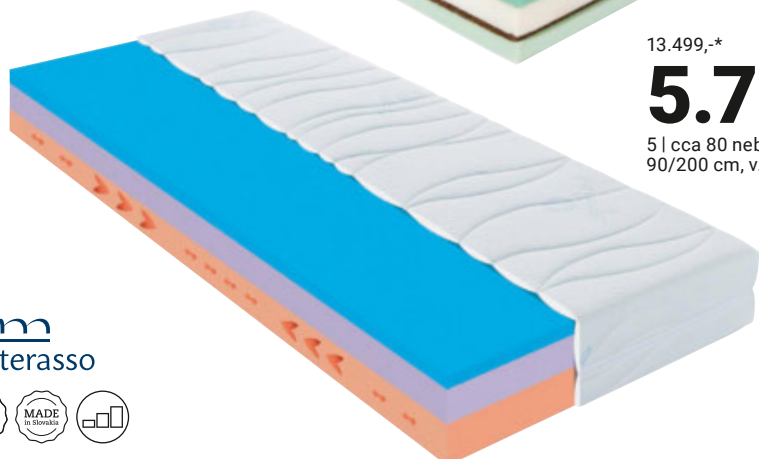

INdividuální
řešení pro váš
pohodlný spánek

BUĎTE
IN

1 PARTNERSKÁ MATRACE „BAMBOO XL“, 7-zónová profilace, RE pěna, tvrdost H3/H4, potah bamboo, nos. do 135 kg, rozměr 80 nebo 90/200 cm, V: 18 cm 3.690,- (04780062/01-02)

2 MATRACE „VIVA KOMBI HARD“, PUR pěna se speciálním tvarováním, spojeno bez lepidla, potah SLEEP CULTURE, pratelný do 60°C, tvrdost H3 (tvrdý)/, H4 (extra tvrdý), rozměr: cca 80 nebo 90/200 cm, 4.499,- 120 nebo 140/200 cm 7.999,- (07590041/01,03,98,02,04)

3 MATRACE „LAVENDER KOKOS PLUS“, pěnové jádro, zpevněné lisovaným kokosovým vláknem, potah s extraktem z mořských řas, nosnost do 150 kg, potah pratelný do 60°C, cca: 80 nebo 90/200 cm 4.999,- (08000042/01,03,98)

4 MATRACE „VIVA KOKOS“, 7 zón, oboustranná, H2/H3, potah odnímatelný, SILVER, PUR pěna+kokosová deska, cca 80 nebo 90/200 cm, se zipem 5.699,- (07590072/01,03,02)

5 MATRACE „MEMORY ELASTIC“, pěnové jádro matrace s visco elastickou pěnou, komfortní nosné jádro matrace, speciální profilace pro vyšší vzdušnost matrace, 2 strany tuhosti H2 nebo H3, cca 80 nebo 90/200 cm 5.799,- (08000090/01,03,11,13)

6 ŠIJOVÝ POLŠTÁŘ „VISCO BASIC“, bílá, potah: 100% PES, výplň: 100% Polyurethan, 40/80 cm 259,- (79920947/01)

7 3-KOMOROVÝ POLŠTÁŘ „VANESSA“, potah 100% bavlna, výplň: 100% PES kuličky/100% peří, Š/D: cca 70/90 cm, gramáž: 800 - 900 g 499,- Š/D: 40/80 cm 349,- (79920206/01;0207)

8 POLŠTÁŘ POD HLAVU „ALOE VERA“, 750 g, 100% polyester, prošívání v tvaru cibule, rozměr: 70/90 cm, 299,- CELOROČNÍ PŘIKRÝVKA „ALOE VERA“, 800 g, 100% polyester, rozměr: 135-140/200 cm 499,- (31050095/01,04)

9 ELASTICKÉ PROSTĚRADLO „POLDI“, 50% bavlna, 50% polyester, jersey, rozměr ca.: 100/200+25 cm, 69,- (70840009)

10 POVLEČENÍ „TIFFANY“, různé barvy, 70% PES, 30% bavlna, se zipem, rozměr: 70/90 140/200cm 199,- (31860020/01-03)

11 CHRÁNICÍ MATRACE „JOHN“, 100% PES-mikrovlákno, výplň: 500 g, rozměr: 95/195 cm 359,- 140/200 cm 499,- 900g, rozměr: 180/200 cm 699,- (31050082/01-03)

12 MALÝ RUČNÍK „CINDY“, s poučky na zavěšení, cca 50/100 cm 65,- OSUŠKA, cca 70/140 cm 129,- (44170048/01-03;0049/01-03)

13 PŘEHOZ NA POSTEL „FRIEDA“, různé barvy, 100% bavlna, třásně, Š/D: 130/180 cm 399,- DEKORAČNÍ POLŠTÁŘ „FRIEDA“, různé barvy, 100% bavlna, na zip, Š/D: 40/60 cm 259,- (46920170/01-13;0079/01-15;0158/02;69950925/01-09)

14 PODSEDÁK „ELLI“, 100% bavlna, 280g Polyester výplň, rozměr: 40/40/7cm 99,- (65820016/02-14,01)

15 DVOJITÁ ROLETA „THOMAS“, neprůhledná, 100% polyester, cca 60/160 cm 269,- cca 80/160 cm 499,- cca 100/160 cm 599,- cca 120/160 cm 649,- cca 90/210 cm 649,- cca 140/160 cm 649,- (69950740/01-06;0741/01-06;0742/01-06;0874/01-05)