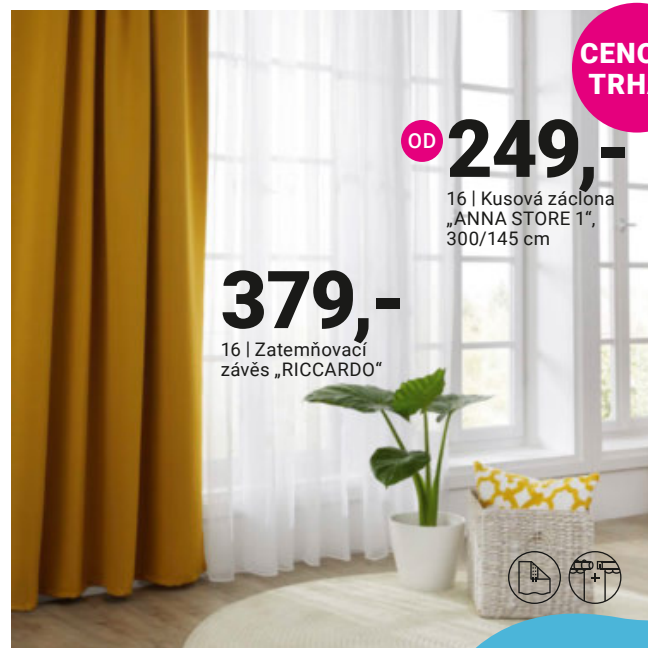

-45%

8 | Polštář pod hlavu „ALOE VERA“

749,-\*\*\*

**499,-**

-33%

8 | Celoroční přikrývka „ALOE VERA“

499,-\*\*\*

OD **359,-**

-28%

11 | Chránič matrace „JOHN“, 95/195 cm

**CENOVÝ TRHÁK**

OD **249,-**

16 | Kusová záclona „ANNA STORE 1“, 300/145 cm

**379,-**

16 | Zatemňovací závěs „RICCARDO“

Online Shop: [mobelix.cz](http://mobelix.cz)