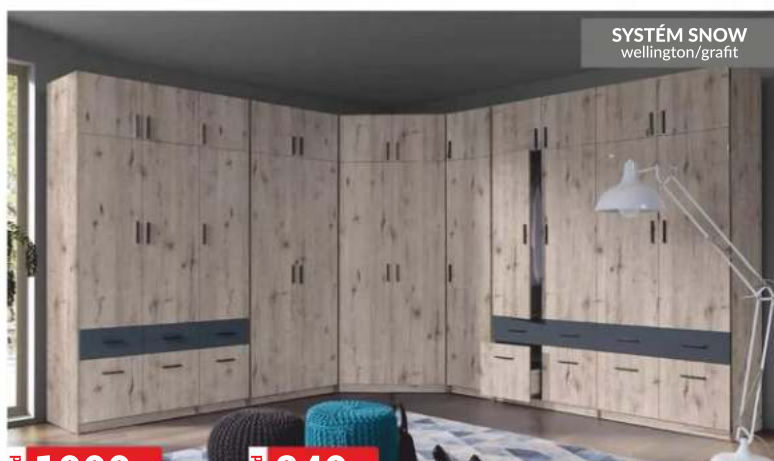

2999,-

ŠATNÍ SKŘÍŇ PINO 3  
96x177x50 cm grafit, bílá nebo dub sonoma

SYSTÉM BLANCO  
borovice sněžná/new grey

- 1 6599,-
- 2 4899,-
- 3 799,-
- 4 3699,-
- 5 2899,-
- 6 5399,-

KOMODA 138x96x42 cm    VITRÍNA 55x202x42 cm    POLICE 138x23x21 cm    TV SKŘÍŇKA 128x55x42 cm    STOLEK 114x56x67 cm    VITRÍNA 92x140x42 cm