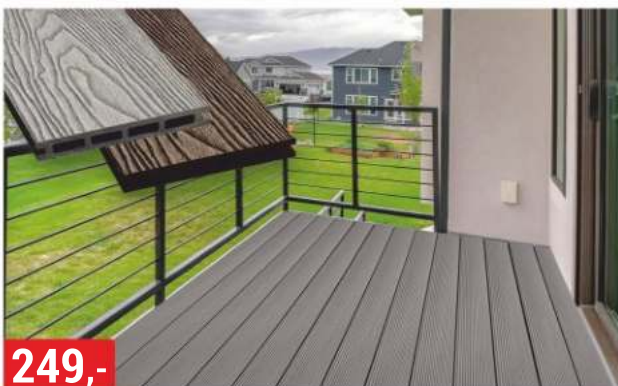

249,-

KOMPOZITNÍ TERASOVÁ PRKNA PREMIUM
2200x140x20 mm, různé barvy, struktura dřeva/drážkované

PLOTOVÝ PANEĽ 3D
pozinkovaný, zelený, šedý

IB BETA FENCE

bez sloupku
a spojovacího
příslušenství

329,-

250x123 cm, ZN
tl. drátu 3 mm

449,-

250x153 cm, ZN
tl. drátu 3 mm

679,-

250x123 cm
tl. drátu 4 mm

799,-

250x153 cm
tl. drátu 4 mm