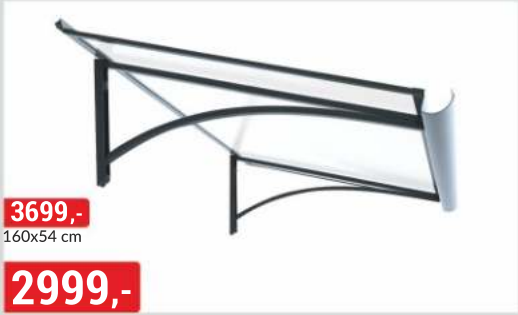

**3199,-**  
 STRÍŠKA NAD VCHODOVÉ DVĚŘE RUSTIC  
 140x82 cm, antracit

**3699,-**  
 160x54 cm  
**2999,-**  
 STRÍŠKA NAD VCHODOVÉ DVĚŘE STYLE  
 120x54 cm, antracit

**179,-**  
 ŠINDEL  
 různé barvy, pouze celá balení