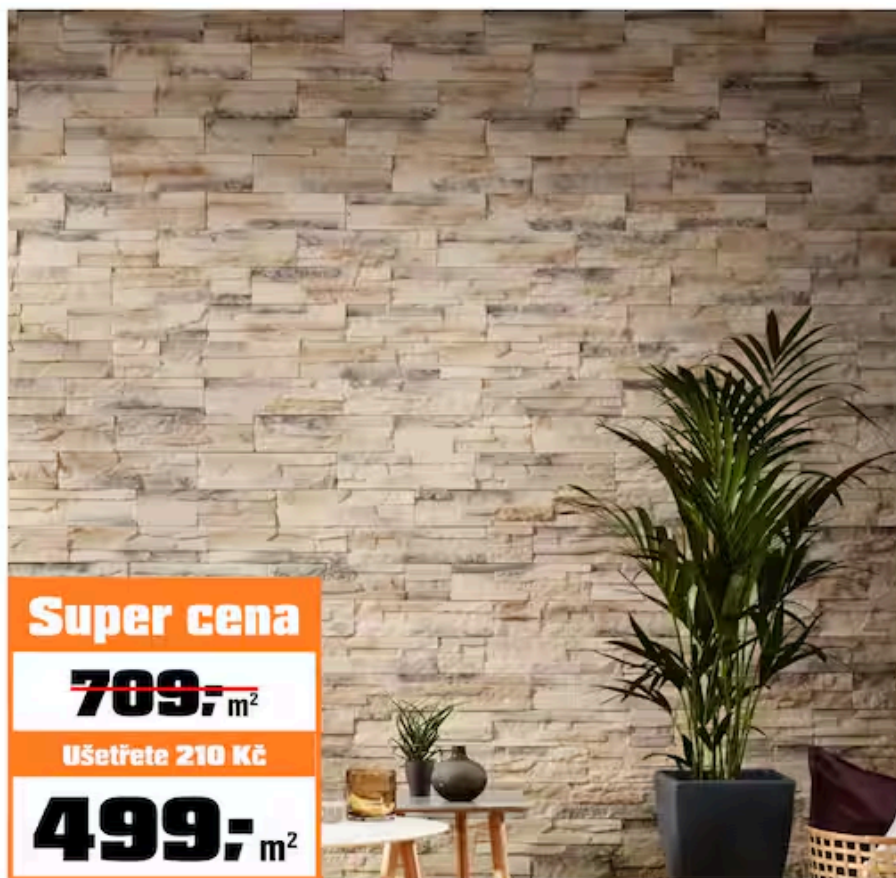

25 kg

189,- 25 kg

CEMIX SLOUPKOVÝ BETON 9300

Snadné betonování za 6 minut - bez míchání, bez nářadí, bez elektřiny a bez čištění nářadí. OBI č. 1163898 (7,56 Kč/kg)

69,- ks

VYMÝVANÁ PLOŠNÁ DLAŽBA „DUNAJ“

Odolná, protiskluzová, rozměry: 40 × 40 × 4 cm. OBI č. 5268123