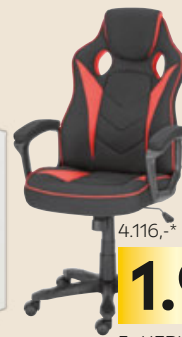

1.199,-

3 OTOČNÁ ŽIDLE PRO MLADÉ

XORA

i v dekoru dubového dřeva

5.395,-*

2.199,-

4 PSACÍ STŮL

XORA