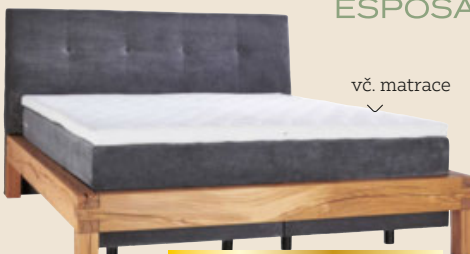

vč. matrace

XXXL
výběr látek

34.999,-

POSTEL BOXSPRING, PLOCHA
LŮŽKA CCA 180X200 CM

Postel boxspring, dekorativní rám z masivu dubového dřeva, látkový potah v šedé barvě, velký výběr látek za individuální cenu, plocha lůžka cca 180x200 cm, **34.999,-** (19330031/02)

ESPOSA