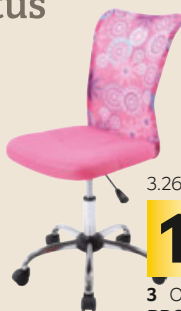

CARRYHOME
XXXL HIT

max. nosnost do cca 120 kg

3.265,-*

1.199,-

3 OTOČNÁ ŽIDLE PRO MLADÉ