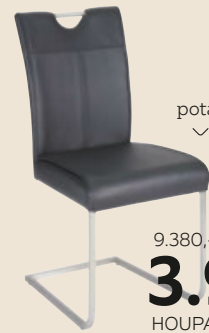

novel

potah z pravé kůže

9.380,-*

3.999,-

HOUPACÍ ŽIDLE

Houpací židle, ocelová podnož, potah z pravé kůže v černé barvě, Š/V/H: cca 47/98/62 cm, cena za ks, **3.999,-** (29100044/01,03)

1+2+3) Bližší informace na straně 2. 4) Podmínky záruky viz záruční list. 5) Spektrum dostupných energetických tříd A++ až E, bližší informace na straně 16. 6) Poskytovatelem financování je Home Credit a.s. 0 % navýšení platí ve všech obchodních domech a Kuchynském & interierovém studiu XXXLutz při nákupu na revolvingový úvěr od 2 000 Kč rozloženém do 10, 15 nebo 20 měsíčních splátek. Při výši čerpání z revolvingového úvěru 59 999 Kč, výši splátky 3 000 Kč a době trvání splátkového programu 20 měsíců do 20. dne v měsíci, v němž je splatná poslední splátka, je roční úroková sazba 0,00 %, RPSN 0,0 %, celkem zaplatíte 59 999 Kč. Příklad je vypočten za předpokladu, že čerpání se uskuteční 29. 8. 2024, úhrada první splátky je 20. 9. 2024 a datum splatnosti poslední splátky je 20. 4. 2026. V některých případech může dojít z důvodu zaokrouhlování splátek na celé Kč k nepatrným rozdílům ve výši poslední splátky. Konkrétní výše poslední splátky bude uvedena v měsíčním výpisu. Hodnoty se vztahují pouze k čerpání úvěru rozloženému do splátkového programu a nezohledňují další případné transakce a poplatky splácené standardním způsobem dle podmínek Vaší úvěrové smlouvy. Ilustrativní výpočet dle zákona pro revolvingový úvěr: Výše úvěru 60 000 Kč, roční úroková sazba 26,28 %, RPSN 31,5 %, celkem zaplatíte 69 012 Kč. Jednotlivě po sobě jdoucí měsíční splátky: 6 353 Kč, 6 244 Kč, 6 134 Kč, 6 025 Kč, 5 915 Kč, 5 806 Kč, 5 696 Kč, 5 587 Kč, 5 477 Kč, 5 368 Kč, 5 258 Kč, 5 149 Kč. Splátky a částka, kterou celkem zaplatíte, jsou matematicky zaokrouhleny. Uvedené hodnoty platí za předpokladu čerpání celé výše úvěru okamžitě, bezhotovostně, v plné výši, při nejvyšším poplatku, nejvyšší úrokové sazbě, při poskytnutí úvěru na období jednoho roku a splacení ve 12 měsíčních splátkách se stejnou výší jistiny. Nabídka nezohledňuje další čerpání úvěru ani využití doplňkových služeb. Nabídka platí při splnění podmínek Home Credit a.s. a nevzniká jí nárok na poskytnutí splátkového programu či úvěru. Každou žádost o čerpání úvěru posuzujeme individuálně a může se od prezentované lišit. Akce platí od 5. 8. do 8. 9. 2024.