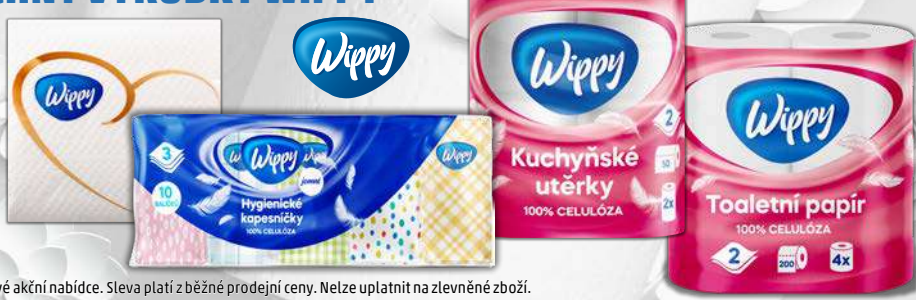

SLEVA NA VŠECHNY VÝROBKY WIPPY*

AŽ -40%

ilustrační foto

*Nevztahuje se na zboží v jednorázové akční nabídce. Sleva platí z běžné prodejní ceny. Nelze uplatnit na slevněné zboží.