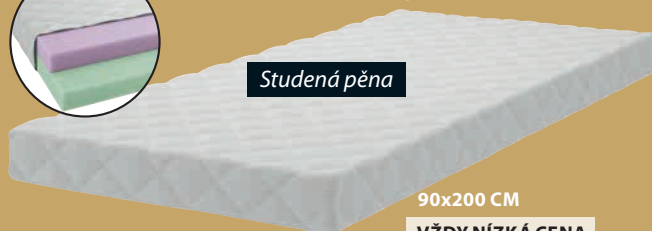

HODNOCENÍ ZÁKAZNÍKŮ\*\*\*  
**4,5/5**

7 zón komfortu

Sleva  
**50%**

90x200 CM

**4750.-**

DREAMZONE®

**PĚNOVÁ MATRACE PLUS F95**

17 cm vysoká kvalitní matrace se 7 zónami komfortu, které poskytují unikátní ergonomicky správnou oporu. Jádro ze 14 cm polyuretanové pěny a 1 cm ventilační vrstvy kokosového vlákna. Pratelný pružný potah s hustým prošíváním. 90x200 cm **9499,-**

VŽDY NÍZKÁ CENA

**1150.-**

DREAMZONE®

**SKLÁDACÍ MATRACE PLUS F10**

9 cm vysoká kvalitní matrace s jádrem z polyuretanové pěny a pratelným potahem. 70x190 cm

Studená pěna

90x200 CM

VŽDY NÍZKÁ CENA