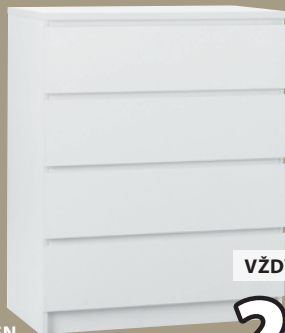

KOMODA LIMFJORDEN

Dekorační dýha. Š81xV101xH48 cm

Přírodní dub (pouze online) 4500,-
Světlý dub* 4500,-

VŽDY NÍZKÁ CENA

2850.-