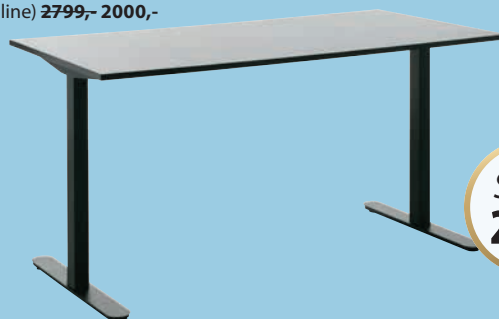

Černá, 60x120 cm
 (pouze online) **2799,- 2000,-**

Sleva
50 %

2000,-

PSACÍ STŮL STAUNING
 Dekorální dýha a ocel.
 Š80xD160xV75 cm **3299,-**

Sleva
24 %

2500,-

Podložka na koberec **550,-**

VŽDY NÍZKÁ CENA