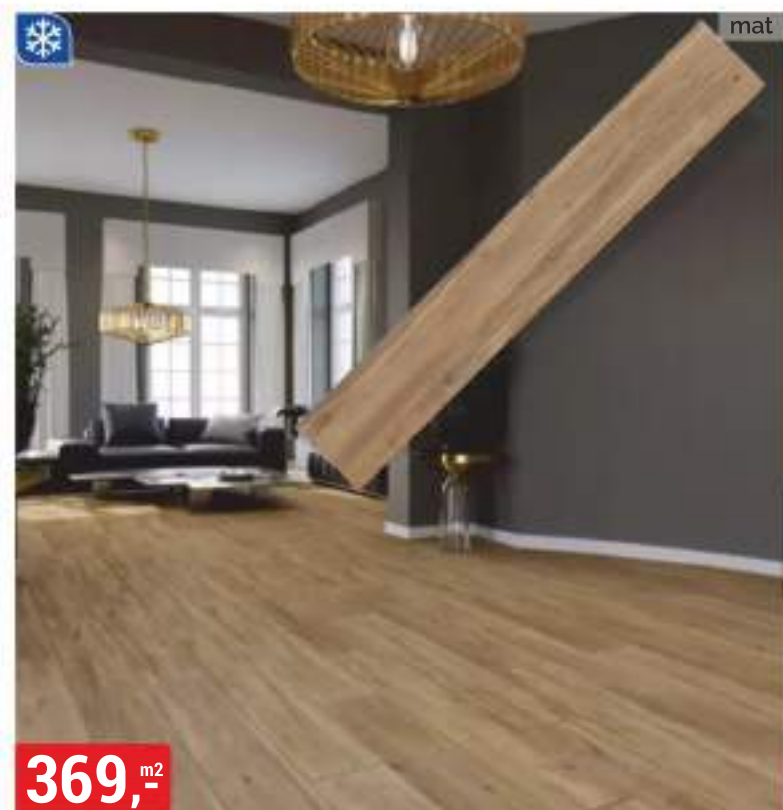

baumax[®]

**Nakupujte online
z pohodlí vašeho domova**

**e-shop
baumax.cz**

**klikni
a vyzvedni**

již od 259,-^{m²}

DLAŽBA ORIGINAL WOOD 18,5x59,8 cm
třída I, otěruvzdornost PEI 3

již od 209,-^{m²}

DLAŽBA HAZARD 30x60 cm
třída I