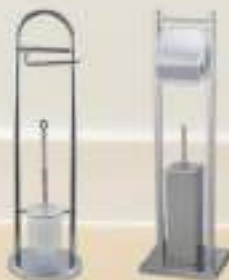

99,-

SÉRIE CARBON

229,-

TYČ ROHOVÁ
90x80x90 cm, bílá

139,-

SPRCHOVÉ
ZÁVĚSY
120x200 cm
vybrane vzory

199,-

TYČ PRO
SPRCHOVÝ
ZÁVĚS
70-110 cm
chrom, bílý

249,-

MADLO
20x20 cm, bílé