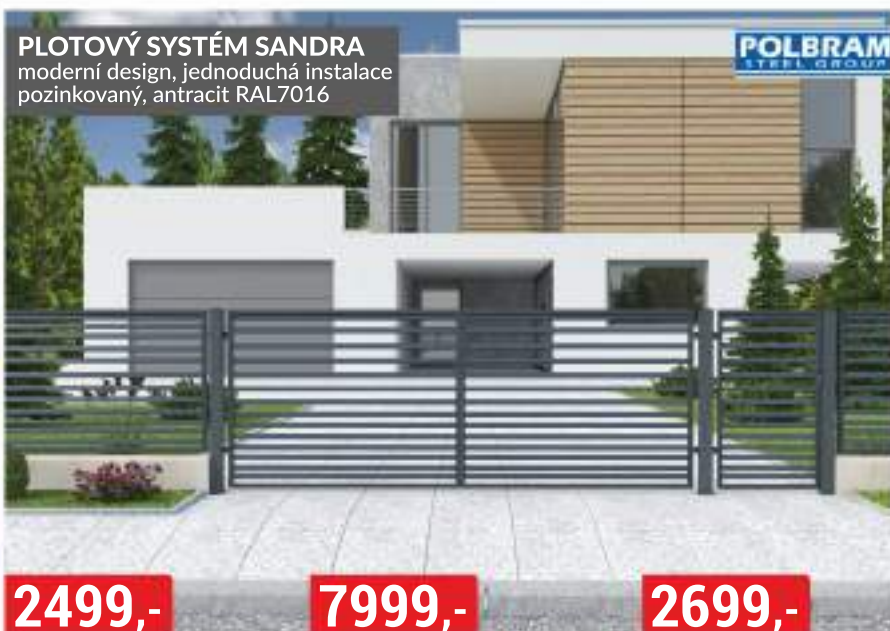

5999,-

BRÁNA
dvoukřídlá, 150x300 cm

36999,-

ZAHRADNÍ DOMEK MAX

400x300x269 cm (š x h x v), prkna 34 mm
sedlová střecha, dvojitě dveře, bez podlahy a bez krytiny

POLBRAM
STEEL GROUP

2499,-

PLOTOVÉ POLE
200x120 cm