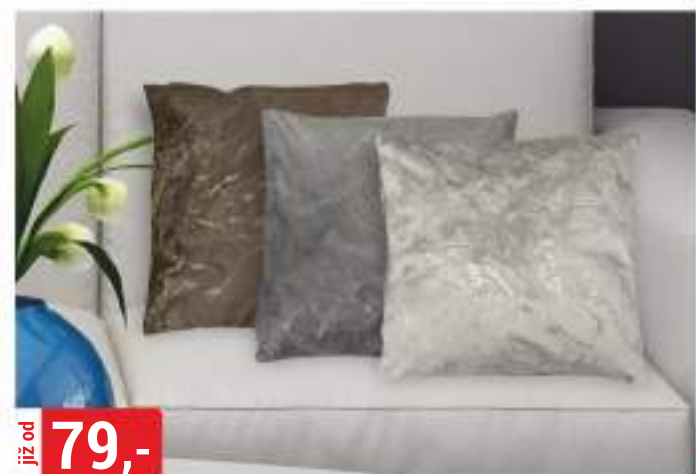

RUČNÍK *
různé vzory, barvy a rozměry

79,-