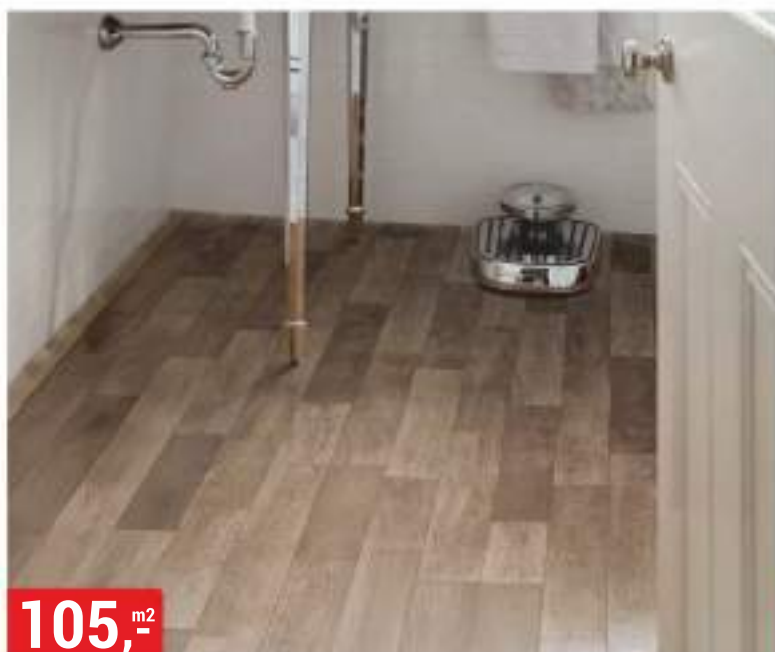

105,-^{m²}

PVC KRYTINA COLORLON

2 m, tloušťka 0,7 mm, vzor dřeva