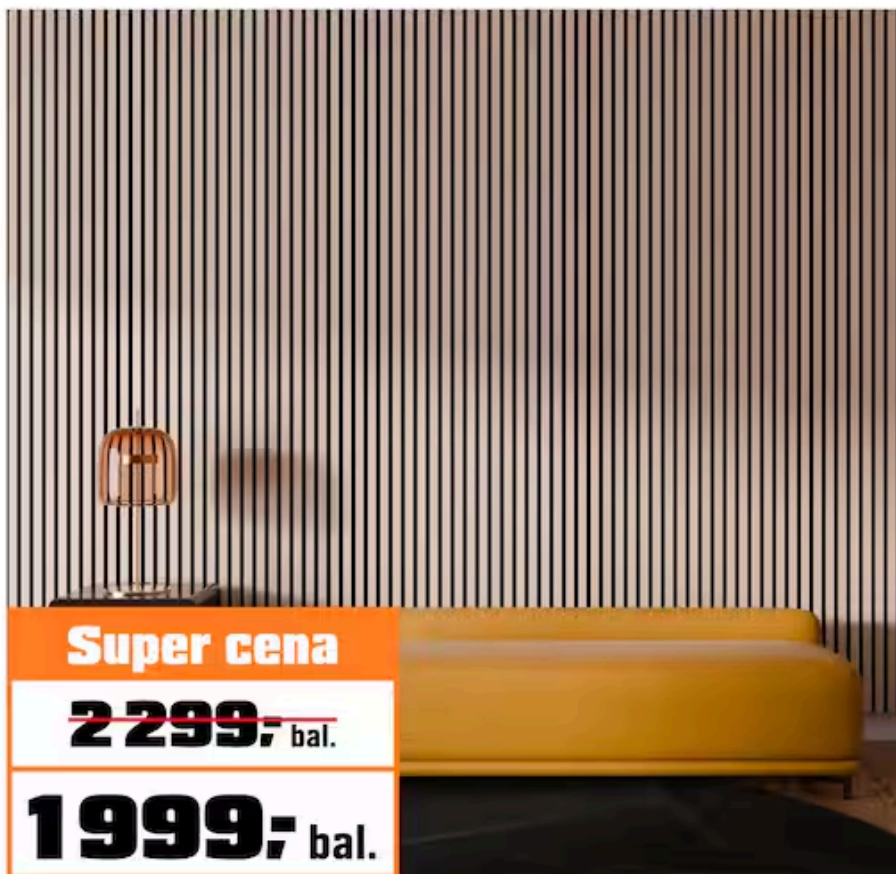

Super cena

~~2 299,-~~ bal.

1 999,- bal.

AKUSTICKÝ PANEĽ

240 x 60 cm, dub prírodný, vhodné na stenu a strop, snadná a rýchla montáž, OBI č. 6355218

999,-

INTERIÉROVÉ DVEŘE¹

Piné. Rozmery 60, 70, 80 a 90, levé/pravé provedení, rám z MDF desky, výplň voššina, dub amber. OBI č. 6726848 aj.