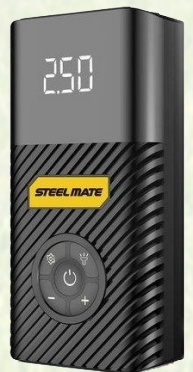

AUTO KELLY

BABÍ LÉTO JE TU

SKÚTR MAXON MATADOR 125

červený (YY JJ125TIE5-17 CRV)
modrý (YY JJ125TIE5-17 MDR)

- výkon 6,2 kW při 7 500 ot./min.
- kola 12"
- brzdy hydraulické, systém CBS
- hmotnost 116 kg
- možno řídit s řidičským průkazem skupiny B

MAXON

PLNÍM EMISNÍ
NORMU EURO 5

NENÍ NUTNÉ ŘIDIČSKÉ
OPRÁVNĚNÍ PRO
MOTOCYKLY

36 990 Kč

KOMPRESOR A POWERBANKA STEELMATE

STEELMATE

(DO TI PO8)

- vestavná baterie 6 000 mAh
- vstup USB-C 5 V / 2 A, výstup USB-C 5 V / 2,1 A
- maximální tlak 8,3 Bar/120 Psi
- výkon huštění 0~2,5 Bar/36 Psi ≤ 6 minut
- délka hadice 24 cm