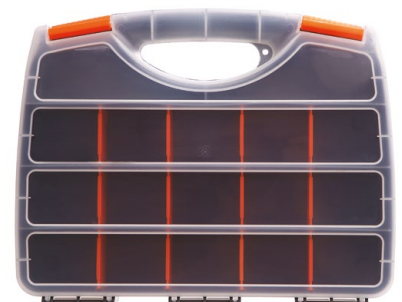

- rozměry 32 × 25,5 × 6 cm

139 Kč

119 Kč