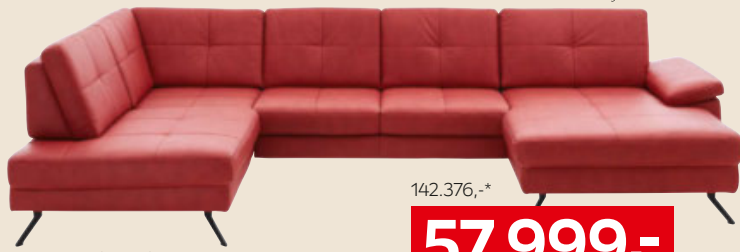

XXXL výběr látek

142.376,-*

57.999,-

SEDACÍ SOUPRAVA

Sedací souprava, látkový potah se vzhledem kůže v červené barvě, velký výběr látek za individuální cenu, k dostání také v zrcadlově obrácené variantě, rameno cca 179x220 cm, šířka zadní části cca 343 cm, **57.999,-** za příplatek: nastavení područky, opěrka hlavy, relaxační funkce, rozkládací funkce, přední výsuv sedáku, nastavení hloubky sedáku (04360170/01-02)

pravá kůže

Dieter Knoll