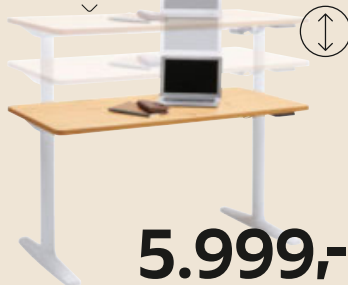

1.899,-

2 PSACÍ STŮL

XORA

max. nosnost do cca 140 kg

XXXL novinka

2.744,-*

1.399,-

3 OTOČNÁ ŽIDLE

elektrické nastavení výšky

XORA

5.999,-

4 PSACÍ STŮL

novel

XXXL novinka

max. nosnost do cca 140 kg

5.087,-*