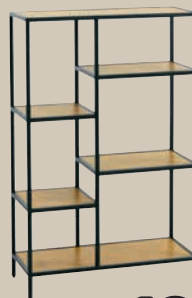

90x200 cm* **4499,- 3500,-**
160x200 cm* **6999,- 4750,-**
180x200 cm* **7499,- 5500,-**

Sleva
29%

4250,-

POSTELOVÝ RÁM VEDDE
Dekorační dýha. Vhodný pro všechny typy matrací 140x200 cm.
Bez roštu a matrace. Š150xD207xV101 cm* **5999,-**