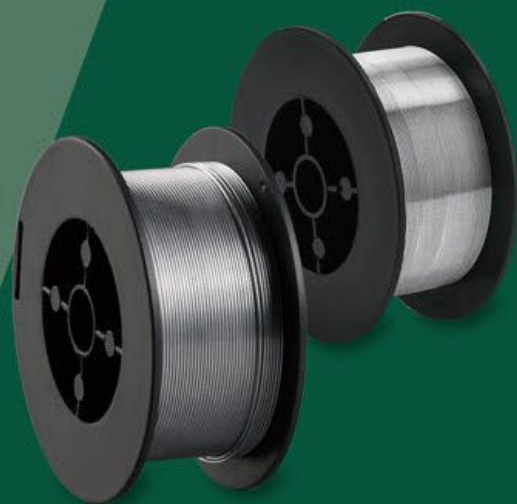

PARKSIDE®

Trubičkový drát

- Ø 0,6 mm (206 m)
- Ø 0,8 mm (140 m)
- Ø 0,9 mm (110 m)
- Ø 1 mm (96 m)

kus

99.90

3

DÍLNÁ SADA