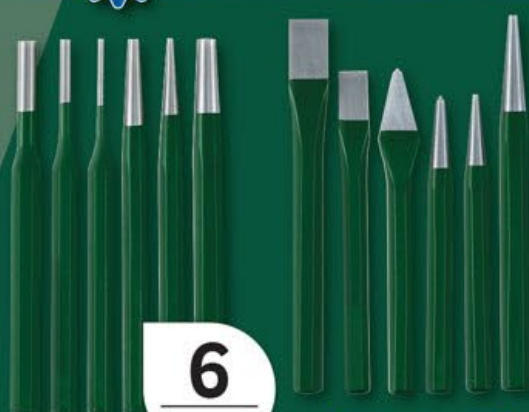

6

DÍLNÁ SADA

také online

PARKSIDE®
**Sada průbojníků a důlčků /
plochých sekáčů**

- mnohostranné použití při obrábění kovů
- ideální na opracování plechů nebo na odstraňování otřepů z odlitků

sada
149.90