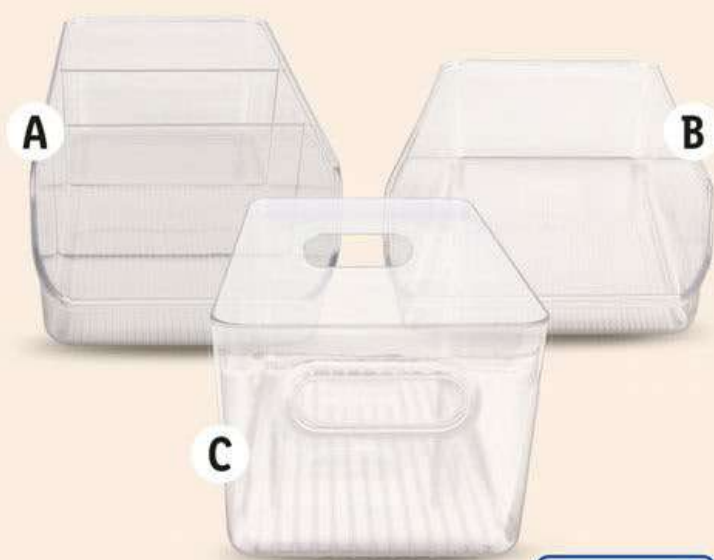

ERNESTO®
KUCHYŇSKÝ ORGANIZÉR

• různé druhy

A: cca 28 x 18 x 9 cm

B: cca 28 x 14 x 9 cm

C: cca 25,4 x 15,2 x 12,7 cm

také online

kus
99.90

3
DÍLNÁ SADA