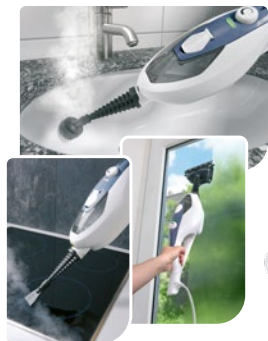

Parní mop 2 v 1

- odnímatelná parní jednotka — lze flexibilně použít jako ruční čistič
- kapacita vodní nádržky: cca 350 ml
- příkon: 1500 W

-30%

~~999,90~~

699,90

Doporučuje
89 % zákazníků

100370776