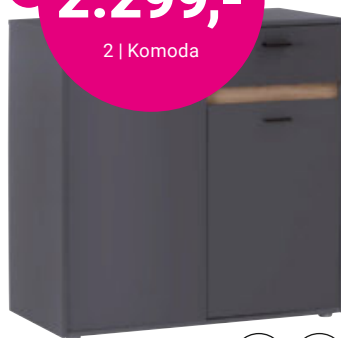

Narozeninová

cena

2.999,-***

-23%

OD

2.299,-

2 | Komoda