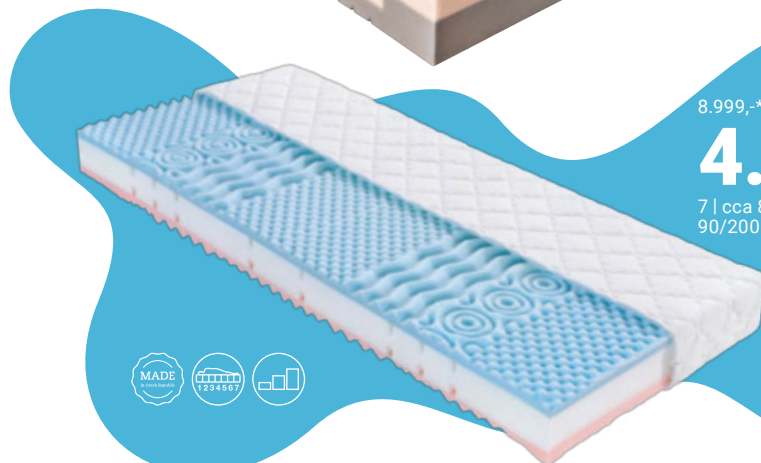

8.999,-*

4.599,-

7 | cca 80 nebo 90/200 cm, v. 20 cm

primatex