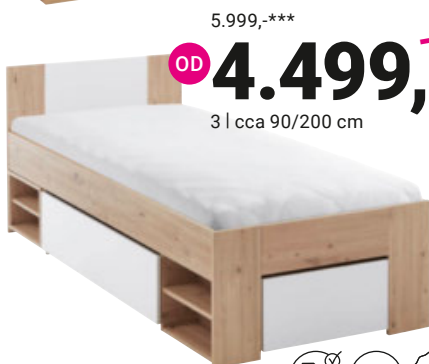

5.999,-***

OD 4.499,- **-25%**

3 | cca 90/200 cm