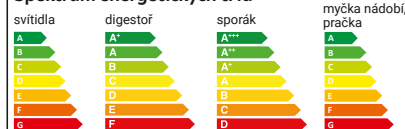

Narozeninové wow sleavy

522,-

1 | Židle

7.499,-***

5.222,-

2 | Křeslo

769,-***

522,-

3 | Regál

899,-***

522,-

4 | LED stropní svítidlo „JANNEK“

279,-***

222,-

5 | Rám na fotky „ANGEL“

349,-***

222,-

6 | Box s víkem „HARRIS“, 52 l

499,-***

222,-

7 | Pověčení „CHAINS“

Narozeninová

cena

1.299,-***

-44%

OD 722,-

8 | Tkaný koberec „MANCHESTER“, cca 80/150 cm

13.499,-*

5.722,-

9 | cca 80 nebo 90/200 cm, v. 24 cm

Materasso

1 ČTYŘNOHÁ ŽIDLE „MARIA“, sedý látkový potah, černý kovový podstavec, ošetřeny práškováním, Š/V/H: cca 44/86/53 cm 522,- (23280015/01)

2 KŘESLO „SAFIN“, různé barvy, skladem v dalších 2 barvách, nohy: bukové dřevo, výška opěrek: 20 cm, Š/V/H: 88/92/96 cm 5.222,- (22380161/02-08,98)

3 REGÁL „OLIVER 2“, MDF bílá, včetně 3 boxů, stojící, Š/V/H: cca. 37/80/30 cm 522,- (16350020/05)

Spektrum energetických tříd

4 LED STROPNÍ SVÍTIDLO „JANNEK“, vč. LED 22W, 2500l, 3000-6500K, kov, plast, černá, dálkový ovladač, stmívatelné, nastavení barevné teploty světla, paměťová funkce, funkce noční světlo, 33/33 cm 522,- (82271105)

5 RÁM NA FOTKY „ANGEL“, černá/bílá, MDF/kov, na 12 fotek, včetně kolíčků, D/Š/V: 75/55/1,5 cm 222,- (71200012;77690070)

6 BOX S VÍKEM „HARRIS“, transparentní, plast, s krytem, stohovatelný, rozměr: cca 59,5/39,5/31 cm 222,- (45730050;72370011;60840004/01-03)

Praha Vysočany, Praha Stodůlky, Plzeň, Jenišov u Karlových Varů, České Budějovice, Ústí nad Labem, Most, Pardubice, Jihlava, Brno, Zlín, Liberec, Ostrava, Olomouc, Strakonice, Kladno, Kunovice, Jindřichův Hradec Tl. všechny pobočky: Call centrum 519 789 811