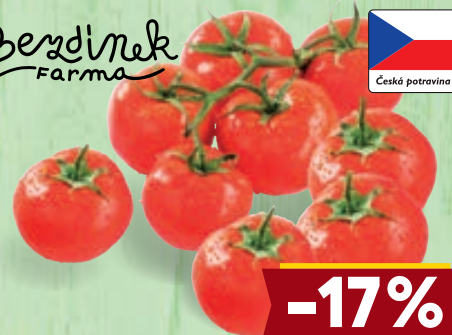

Rajče keřík
volné, 1 kg

-17%

49⁹⁰
59⁹⁰

Bon^{BIO}
Via!

FOLLOW
THE SUN

EXKLUZIVNĚ V BILLA