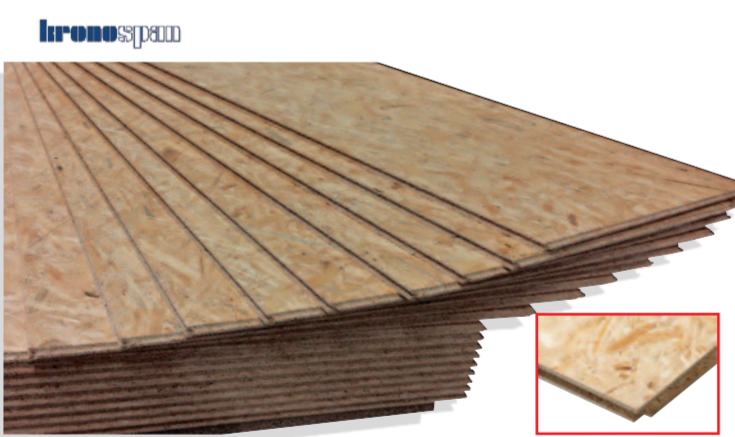

Podkladová OSB deska^{1,3}
Rozměr: 625 x 2 050 mm | Pero-drážka
Tloušťka: 12 mm
234727