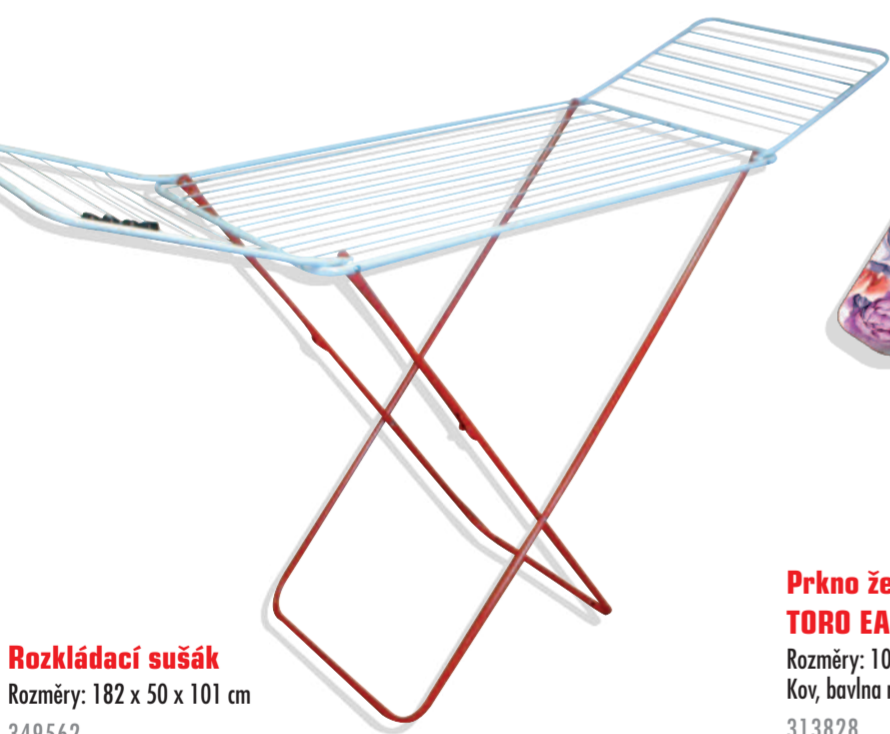

Rozkládací sušák

Rozměry: 182 x 50 x 101 cm
349562

219,-