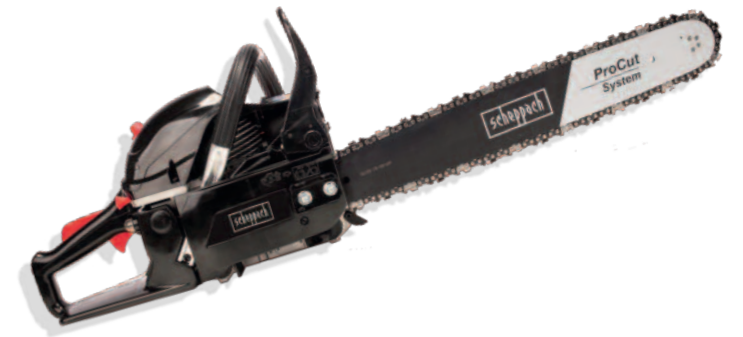

Pila řetězová benzínová BKS 5300 S

Motor: 2taktní | Výkon: 2 000 W | Objem motoru: 53 cm | Délka lišty: 460 mm
Objem palivové nádrže: 550 ml | Objem olejové nádrže: 260 ml | Hmotnosť: 6,8 kg
Príslušenství: ochranné sluchátka, pracovné brýle
486086

1 990,-

Makita