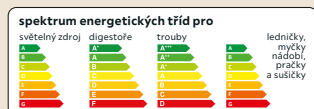

22%^{sleva} téměř na VŠE!

Pro majitele hit karty.

XXXL hit karta

HOM'IN®

TOP NABÍDKA!

10.933,-*

4.399,-

ŠÍROKÁ KOMODA

TOP NABÍDKA!

3.999,-

KOMODA

Série komod, dekor borovice aurelio s prvky v šedé barvě:
nízká komoda, Š/V/H: cca 180/56/50 cm, **3.999,-**
široká komoda, Š/V/H: cca 149/90/43 cm, **4.399,-**
komoda, Š/V/H: cca 108/90/43 cm, **3.999,-** (00030001/31-33)

TOP NABÍDKA!

10.364,-*

3.999,-

NÍZKÁ KOMODA

TOP NABÍDKY! ! TOP NABÍDKY! ! TOP NABÍDKY! ! TOP NABÍDKY! ! TOP NABÍDKY! ! TOP NABÍDKY! ! TOP NABÍDKY!

BOXXX

vč. upevňovacího materiálu

XXXL novinka

321,-
129,-

NÁSTĚNNÉ ZRCADLO

Nástěnné zrcadlo, zrcadlové sklo, zabroušené hrany, balení obsahuje 12 ks, cca 15x15 cm, **129,-**, balení obsahuje 4 ks, cca 30x30 cm, **139,-** (27570002/01-02)

XORA

Ø cca 43 cm

XORA

XORA

1.340,-*

569,-

REGÁL

Regál, kovový rám s nástřikem v tmavě šedé barvě, Š/V/H: cca 59/147/37 cm, **569,-** (05370002/01)

2.566,-*

899,-

ODKLÁDACÍ STOLEK

Odkládací stůl, kovová konstrukce v barvě zlata, Ø cca 33 cm, výška cca 61 cm, **769,-**, Ø cca 43 cm, výška cca 46 cm, **899,-**, bez dekorace (05370001/01-02)

2.850,-*

1.199,-

3dílná sada

XXXL novinka

SADA NÁSTĚNNÝCH REGÁLŮ, 3DÍLNÁ

Sada nástěnných regálů, bílé provedení s vysokým leskem, **3dílná**: Š/V/H: cca 45/30/20 cm, Š/V/H: cca 40/25/20 cm, Š/V/H: cca 35/20/20 cm, **1.199,-** (27980139/01)

XORA

šířka cca 100 cm, **1.599,-**

XORA

ambia.

XORA

3.122,-*

1.199,-

KOMODA

Komoda, dekor dub sonoma, Š/V/H: cca 72/84/36 cm, **1.199,-** (00170031/04)

3.065,-*

1.299,-

SEDACÍ LAVICE S BOTNÍKEM

Sedací lavice s botníkem, masiv bambusového dřeva, polstrovaný sedák v šedé barvě, šířka cca 60 cm, cena za ks, **1.299,-**, šířka cca 100 cm, **1.599,-** (19310598/01-02)

10.832,-*

3.799,-

KŘESLO

Křeslo, látkový potah v béžové barvě, Š/V/H: cca 74/96/83 cm, **3.799,-** (26740107/01)

vysoký lesk

16.398,-*