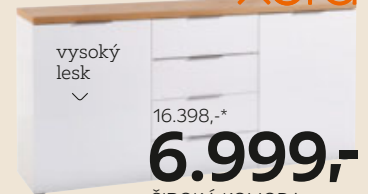

vysoký lesk

16.398,-*

6.999,-

ŠÍROKÁ KOMODA

Série komod, bílé provedení s vysokým leskem, horní deska v dekoru dubového dřeva: **široká komoda**, Š/V/H: cca 180/89/43 cm, **6.999,-**, **komoda**, Š/V/H: cca 60/89/43 cm, **3.899,-**, Š/V/H: cca 120/89/43 cm, **5.799,-**, **nízká komoda**, Š/V/H: cca 180/49/43 cm, **4.899,-** (10270004/06,08,07,09)

Větší výběr, lepší ceny!

Větší výběr, lepší ceny!

Větší výběr, lepší ceny!

Všechny nabídky platí od **23. 09.** do vyprodání zásob, nejdéle však do **06. 10. 2024.** Textové a tiskové chyby vyhrazeny. Všechny ceny jsou uváděny v Kč včetně DPH. Chyby v letáku, meziprodej a změny modelů vyhrazeny. Všechny výrobky mohou být vydány pouze v limitovaném množství. Výrobky z reklamní nabídky nemusí být vystaveny ve všech obchodních domech XXXLutz. Přesné rozměry a návody na údržbu jsou k dostání v obchodním domě. Impressum: Zadavatel a zpracovatel je XLCZ Nábytek s.r.o. *Nezávazně doporučená spotřebitelská cena. **Dosažitelná prodejní cena. ***Nejnižší cena za posledních 30 dní. **1)** Bližší informace na straně 2.

Adresy všech obchodních domů, Kuchyňského & interiérového studia a otevírací dobu naleznete na xxxlutz.cz/pobočky
Kontaktovat nás můžete také na: infocentrum@xxxlutz.cz