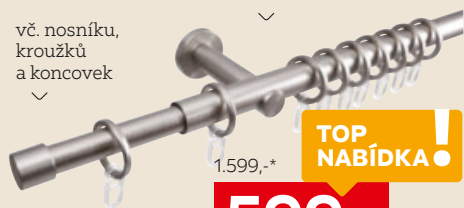

899,-*

329,-

KOUPELNOVÁ PŘEDLOŽKA, CCA 60X90 CM

Série předložek Lasalle, 100 % polyester, protiskluzové: **koupelnová předložka**, cca 60x90 cm, 329,- cca 50x50 cm, 149,- cca 70x120 cm, 499,- **WC předložka**, cca 45x50 cm, 149,- (37480202/11-12, 15-17;0201/11-12,15-17;0250/11-12,15-17;0200/11-12,15-17)

TOP NABÍDKA!

sleeptex

2.299,-*

999,-

CELOROČNÍ PŘÍKRÝVKA, CCA 140X200 CM

1.499,-*

629,-

POLŠTÁŘ, CCA 70X90 CM

Lůžková série Katharina, potah 100 % bavlna, výplň polyester: **celoroční příkrývka**, cca 140x200 cm, cena za ks, 999,- cca 140x220 cm, 1.599,- cca 200x200 cm, 2.199,- **polštář**, potah 100 % bavlna, výplň polyester, cca 70x90 cm, 629,- (32840086/01;0089/01;0090/01;0012/01-03;0143/01;0039)

TOP NABÍDKY! TOP NABÍDKY!

homeware

délka cca 120-210 cm

vč. nosníku, kroužků a koncovek

1.599,-*

TOP NABÍDKA!

599,-

VÝSUVNÁ KULATÁ TÝČ

Výsuvná kulatá tyč Cap, vzhled ušlechtilé oceli, Ø cca 16-19 mm, délka cca 120-210 cm, cena za ks, 599,- délka cca 160-280 cm, 699,- délka cca 210-400 cm, 899,- (69350040/01-03)

rozměr	cena
cca 80x150 cm	499,-
cca 160x230 cm	1.399,-
cca 200x290 cm	2.199,-