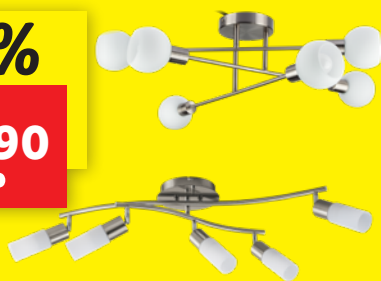

100368580

LIVARNO HOME

Stropní LED svítidlo s dálkovým ovládáním

- stínidla z bílého matného skla
- teplé bílé světlo
- světelný tok / výkon: 250 lm / 3,8 W

kus

-44%

899.90

499.90

100335455

NIŽŠÍ
CENY
KAŽDÝ
DEN

SILVERCREST PERSONAL CARE

Perličková lázeň na nohy

- vibrační a perličková masáž
- 4 masážní válečky
- 3 vyměnitelné nástavce na pedikúru

kus

-35%

699.90