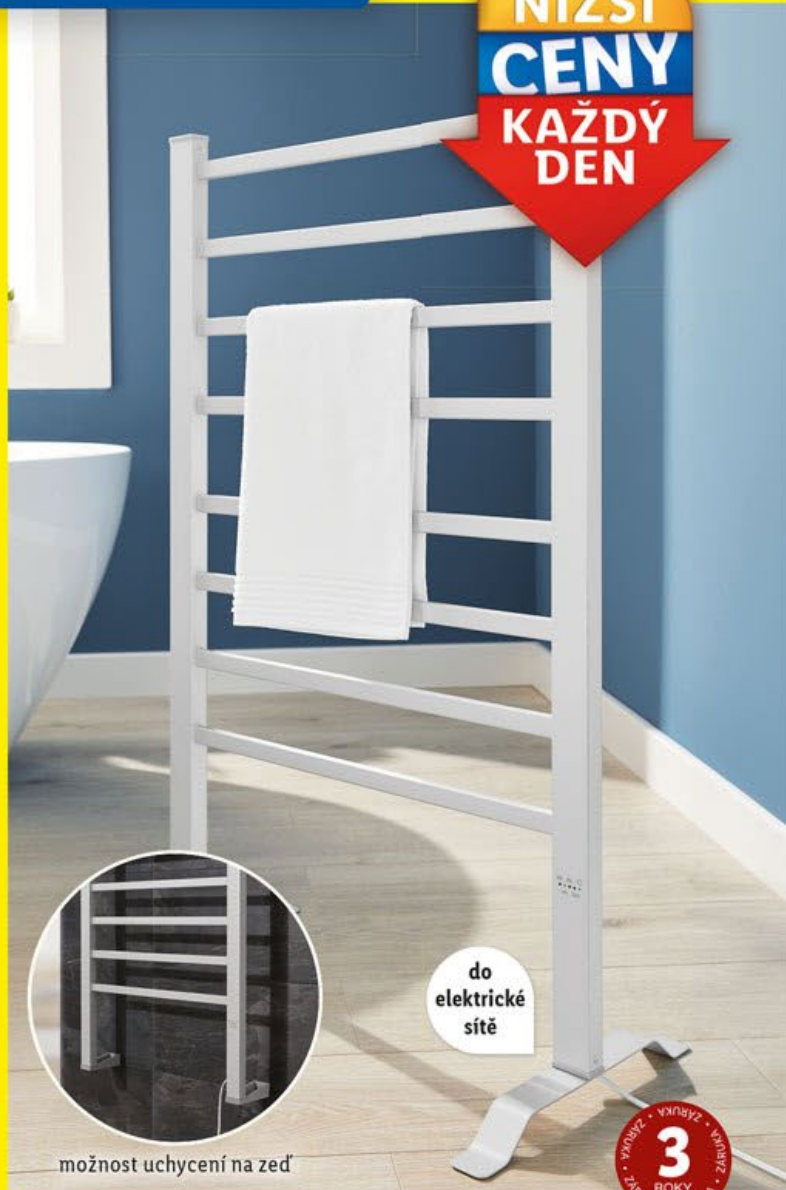

do elektrické sítě

možnost uchycení na zeď

3 ROKY
VÝMĚRY • VÝKON • VÝROBA
ZÁRUKA • ZÁRUKA

SILVERCREST®
ELEKTRICKÝ SUŠÁK NA RUČNÍKY 150 W

- funkce časovače s automatickým vypínáním po 2/4/8/24 hodinách
- nástěnný: cca 61 x 12 x 99 cm
  volně stojící: cca 61 x 35 x 100 cm
- délka síťového kabelu: cca 1,5 m

kus

-16%*

~~1199.90~~
999.90

* cenové srovnání s loňským modelem