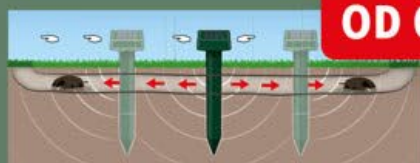

OD ČTVRTKA 26. 9. | DO NEDĚLE 29. 9.

PARKSIDE®
**Solární
odpuzovač zvířat**

- Ni-MH akumulátor: 1,2 V (80 mAh)
- dosah: max. 650 m²
- interval zvukových vln: každých 30 sekund, po dobu cca 5 sekund

také online

sada
199.90