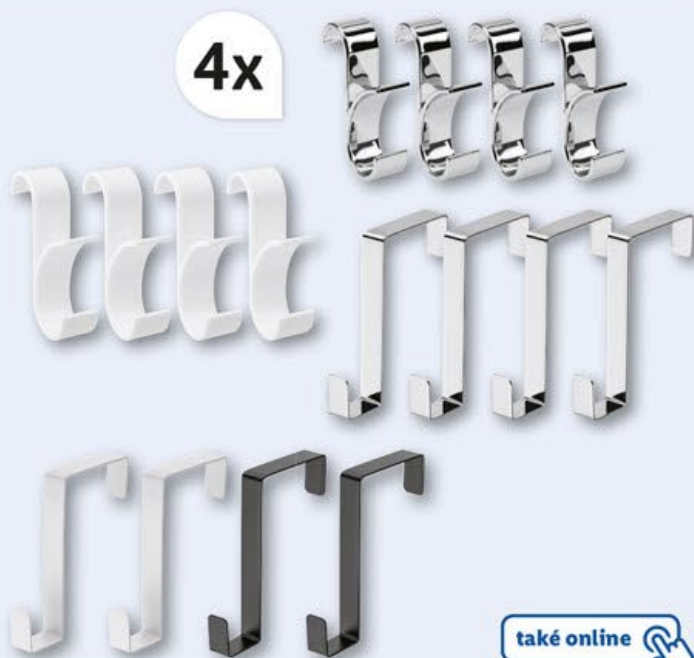

kus

-16%*

~~1199.90~~
999.90

* cenové srovnání s loňským modelem

nosnost každé police až: 2 kg

také online

LIVARNO HOME
KOUPELNOVÝ DRŽÁK

- z kvalitní nerezové oceli
- cca 29,5 x 43 x 23 cm
cca 25 x 46 x 11 cm
cca 32 x 37,5 x 12 cm

kus
249.90

4x

LIVARNO HOME
HÁČKY NA RADIÁTOR/DVEŘE - 4 KUSY

- pro standardní dveře s tloušťkou cca 4,5 cm / žebřinové radiátory

také online

sada
49.90

AURIOL®
KOUPELNOVÉ HODINY ŘÍZENÉ RÁDIOVÝM SIGNÁLEM

- snadné upevnění k většině hladkých povrchů pomocí 4 silných přísavek
- s automatickým nastavením času, včetně zimního a letního času
- včetně ukazatele teploty