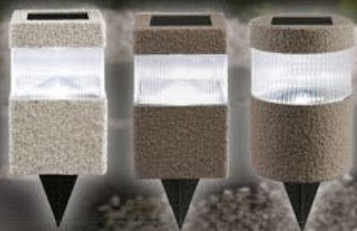

OD ČTVRTKA 26. 9. | DO NEDĚLE 29. 9.

IP 44

LIVARNO HOME

Solární LED svítidlo

- zapíná se automaticky při setmění
- vyměnitelný Ni-MH akumulátor: 600 mAh
- max. výkon svítidla: 11 mW
- teplota světla: 6 500 K
- životnost LED: cca 30 000 hod.

také online

kus

99.⁹⁰