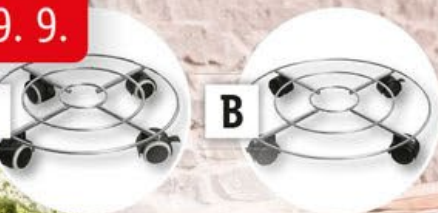

také online

kus

99.90

PARKSIDE®

Podstavec pod květináč s kolečky

- 360° dvojitá kolečka
- A: cca Ø 30 x 6,3 cm
- B: cca Ø 35 x 6,3 cm
- C: cca 29 x 29 x 8,3 cm
- D: cca Ø 30 x 11,5 cm

také online

kus