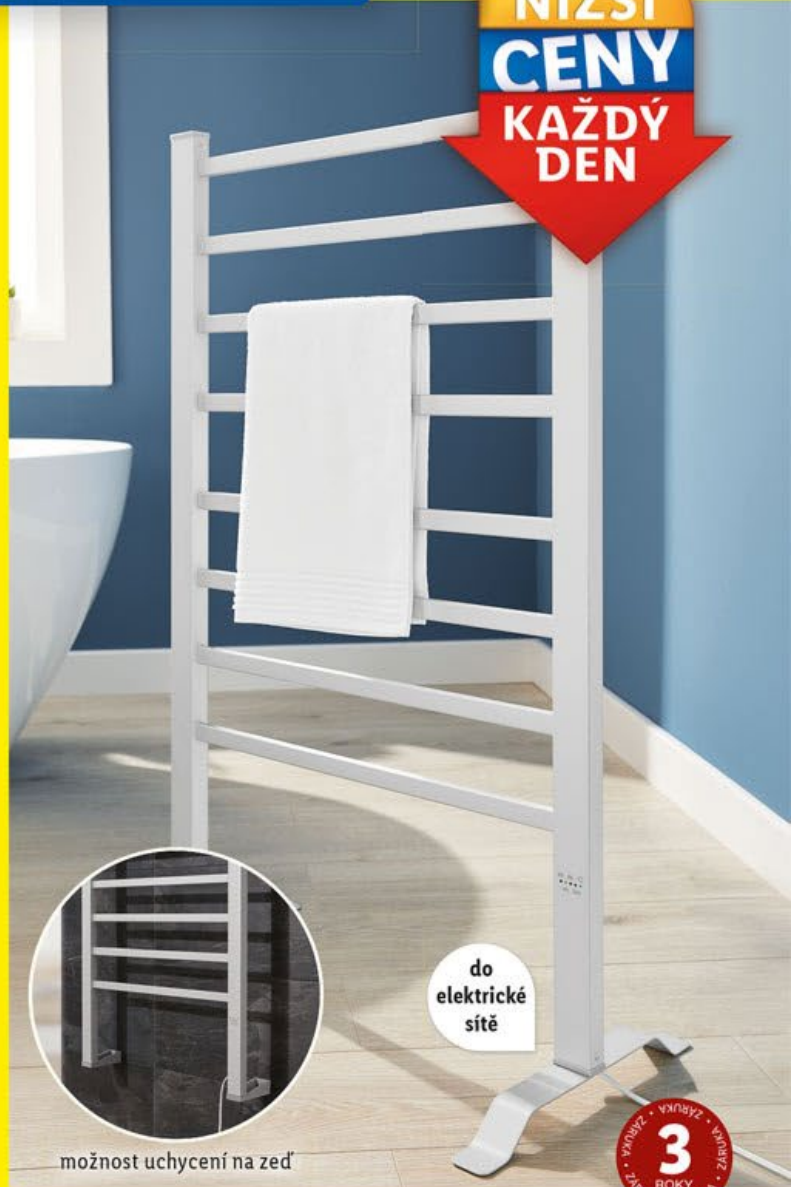

NIŽŠÍ
CENY
KAŽDÝ
DEN

do elektrické sítě

možnost uchycení na zeď

3 ROKY
VÝKUP • VÝKUP • VÝKUP
ZÁRUKA • ZÁRUKA • ZÁRUKA

SILVERCREST®
ELEKTRICKÝ SUŠÁK NA RUČNÍKY 150 W

- funkce časovače s automatickým vypínáním po 2/4/8/24 hodinách
- nástěnný: cca 61 x 12 x 99 cm
  volně stojící: cca 61 x 35 x 100 cm
- délka síťového kabelu: cca 1,5 m

kus

-16%*

~~1199.90~~
999.90

* cenové srovnání s loňským modelem