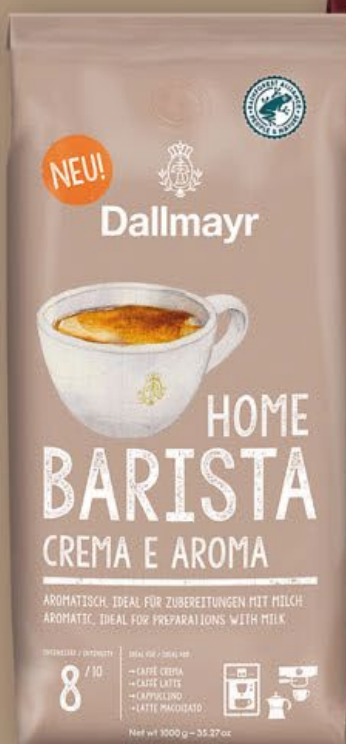

DALLMAYR
HOME
BARISTA
zrnková káva,
Espresso
Intenso /
Crema e Aroma

SUPER CENA!

1 kg
289.90

*Úspora na měrné ceně v porovnání s produktem ve stále nabídce, který může být po dobu trvání akce krátkodobě nedostupný.

Nabídka zboží platí od 23. 9. do 29. 9. 2024 nebo do vyprodání zásob. Chyby v tisku vyhrazeny. Ceny jsou bez dekorace. Lidl si vyhrazuje právo změn v balení a variantě nabízeného zboží. Odběr možný jen v obvyklém množství.