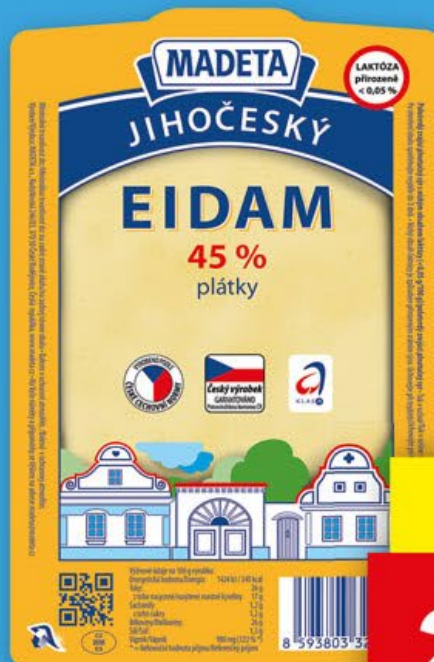

-32%

24.90
16.90

POMAZÁNKA
různé druhy,
100 g = 11,27 Kč

SUPER CENA!

380 g
39.90

LIPÁNEK RODINNÝ

vanilkový/kakaový,
1 kg = 105 Kč

MINI SÝROVÝ SNACK

různé druhy,
100 g = 30,75 Kč

120 g

-26%

49.90
36.90

PRIMATOR TAVENÝ SÝR

100 g = 25,64 Kč

SUPER CENA!

140 g
35.90

NIŽŠÍ CENY KAŽDÝ DEN

-33%

~~**14.90~~
9.90

JOGOBELLA

různé druhy,
100 g = 6,60 Kč

JIHOČESKÝ EIDAM

plátky, uzený/
neuzený

100 g