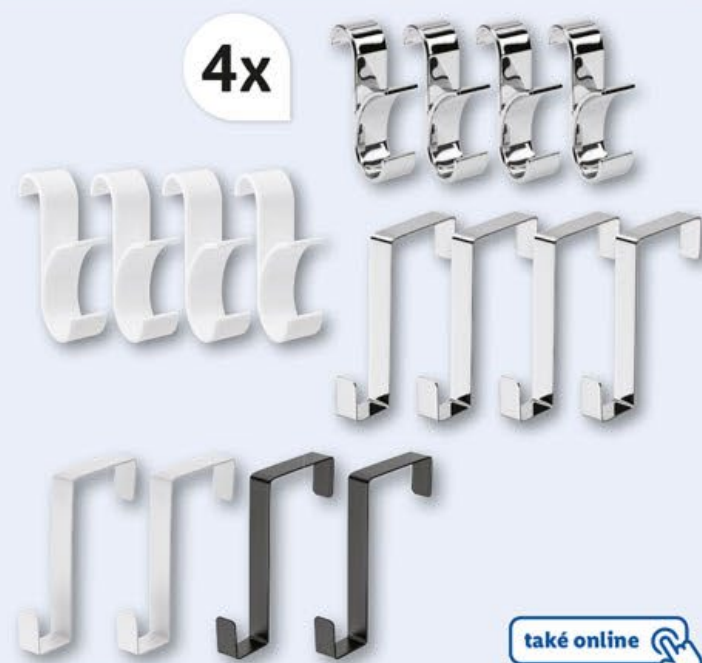

také online

kus
299.90

NIŽŠÍ
CENY
KAŽDÝ
DEN

do elektrické sítě

možnost uchycení na zeď

3 ROKY
VÝKUP • VÝKUP • VÝKUP
ZÁRUKA • ZÁRUKA • ZÁRUKA

SILVERCREST®
ELEKTRICKÝ SUŠÁK NA RUČNÍKY 150 W

- funkce časovače s automatickým vypínáním po 2/4/8/24 hodinách
- nástěnný: cca 61 x 12 x 99 cm
volně stojící: cca 61 x 35 x 100 cm
- délka síťového kabelu: cca 1,5 m

kus

-16%*

~~1199.90~~
999.90

* cenové srovnání s loňským modelem

nosnost každé police až: **2 kg**

LIVARNO HOME
KOUPELNOVÝ DRŽÁK

- z kvalitní nerezové oceli
- cca 29,5 x 43 x 23 cm
cca 25 x 46 x 11 cm
cca 32 x 37,5 x 12 cm

také online

kus
249.90

4x

LIVARNO HOME
HÁČKY NA RADIÁTOR/ DVEŘE - 4 KUSY

- pro standardní dveře s tloušťkou cca 4,5 cm / žebřinové radiátory

také online

sada
49.90

AURIOL®
KOUPELNOVÉ HODINY ŘÍZENÉ RÁDIOVÝM SIGNÁLEM