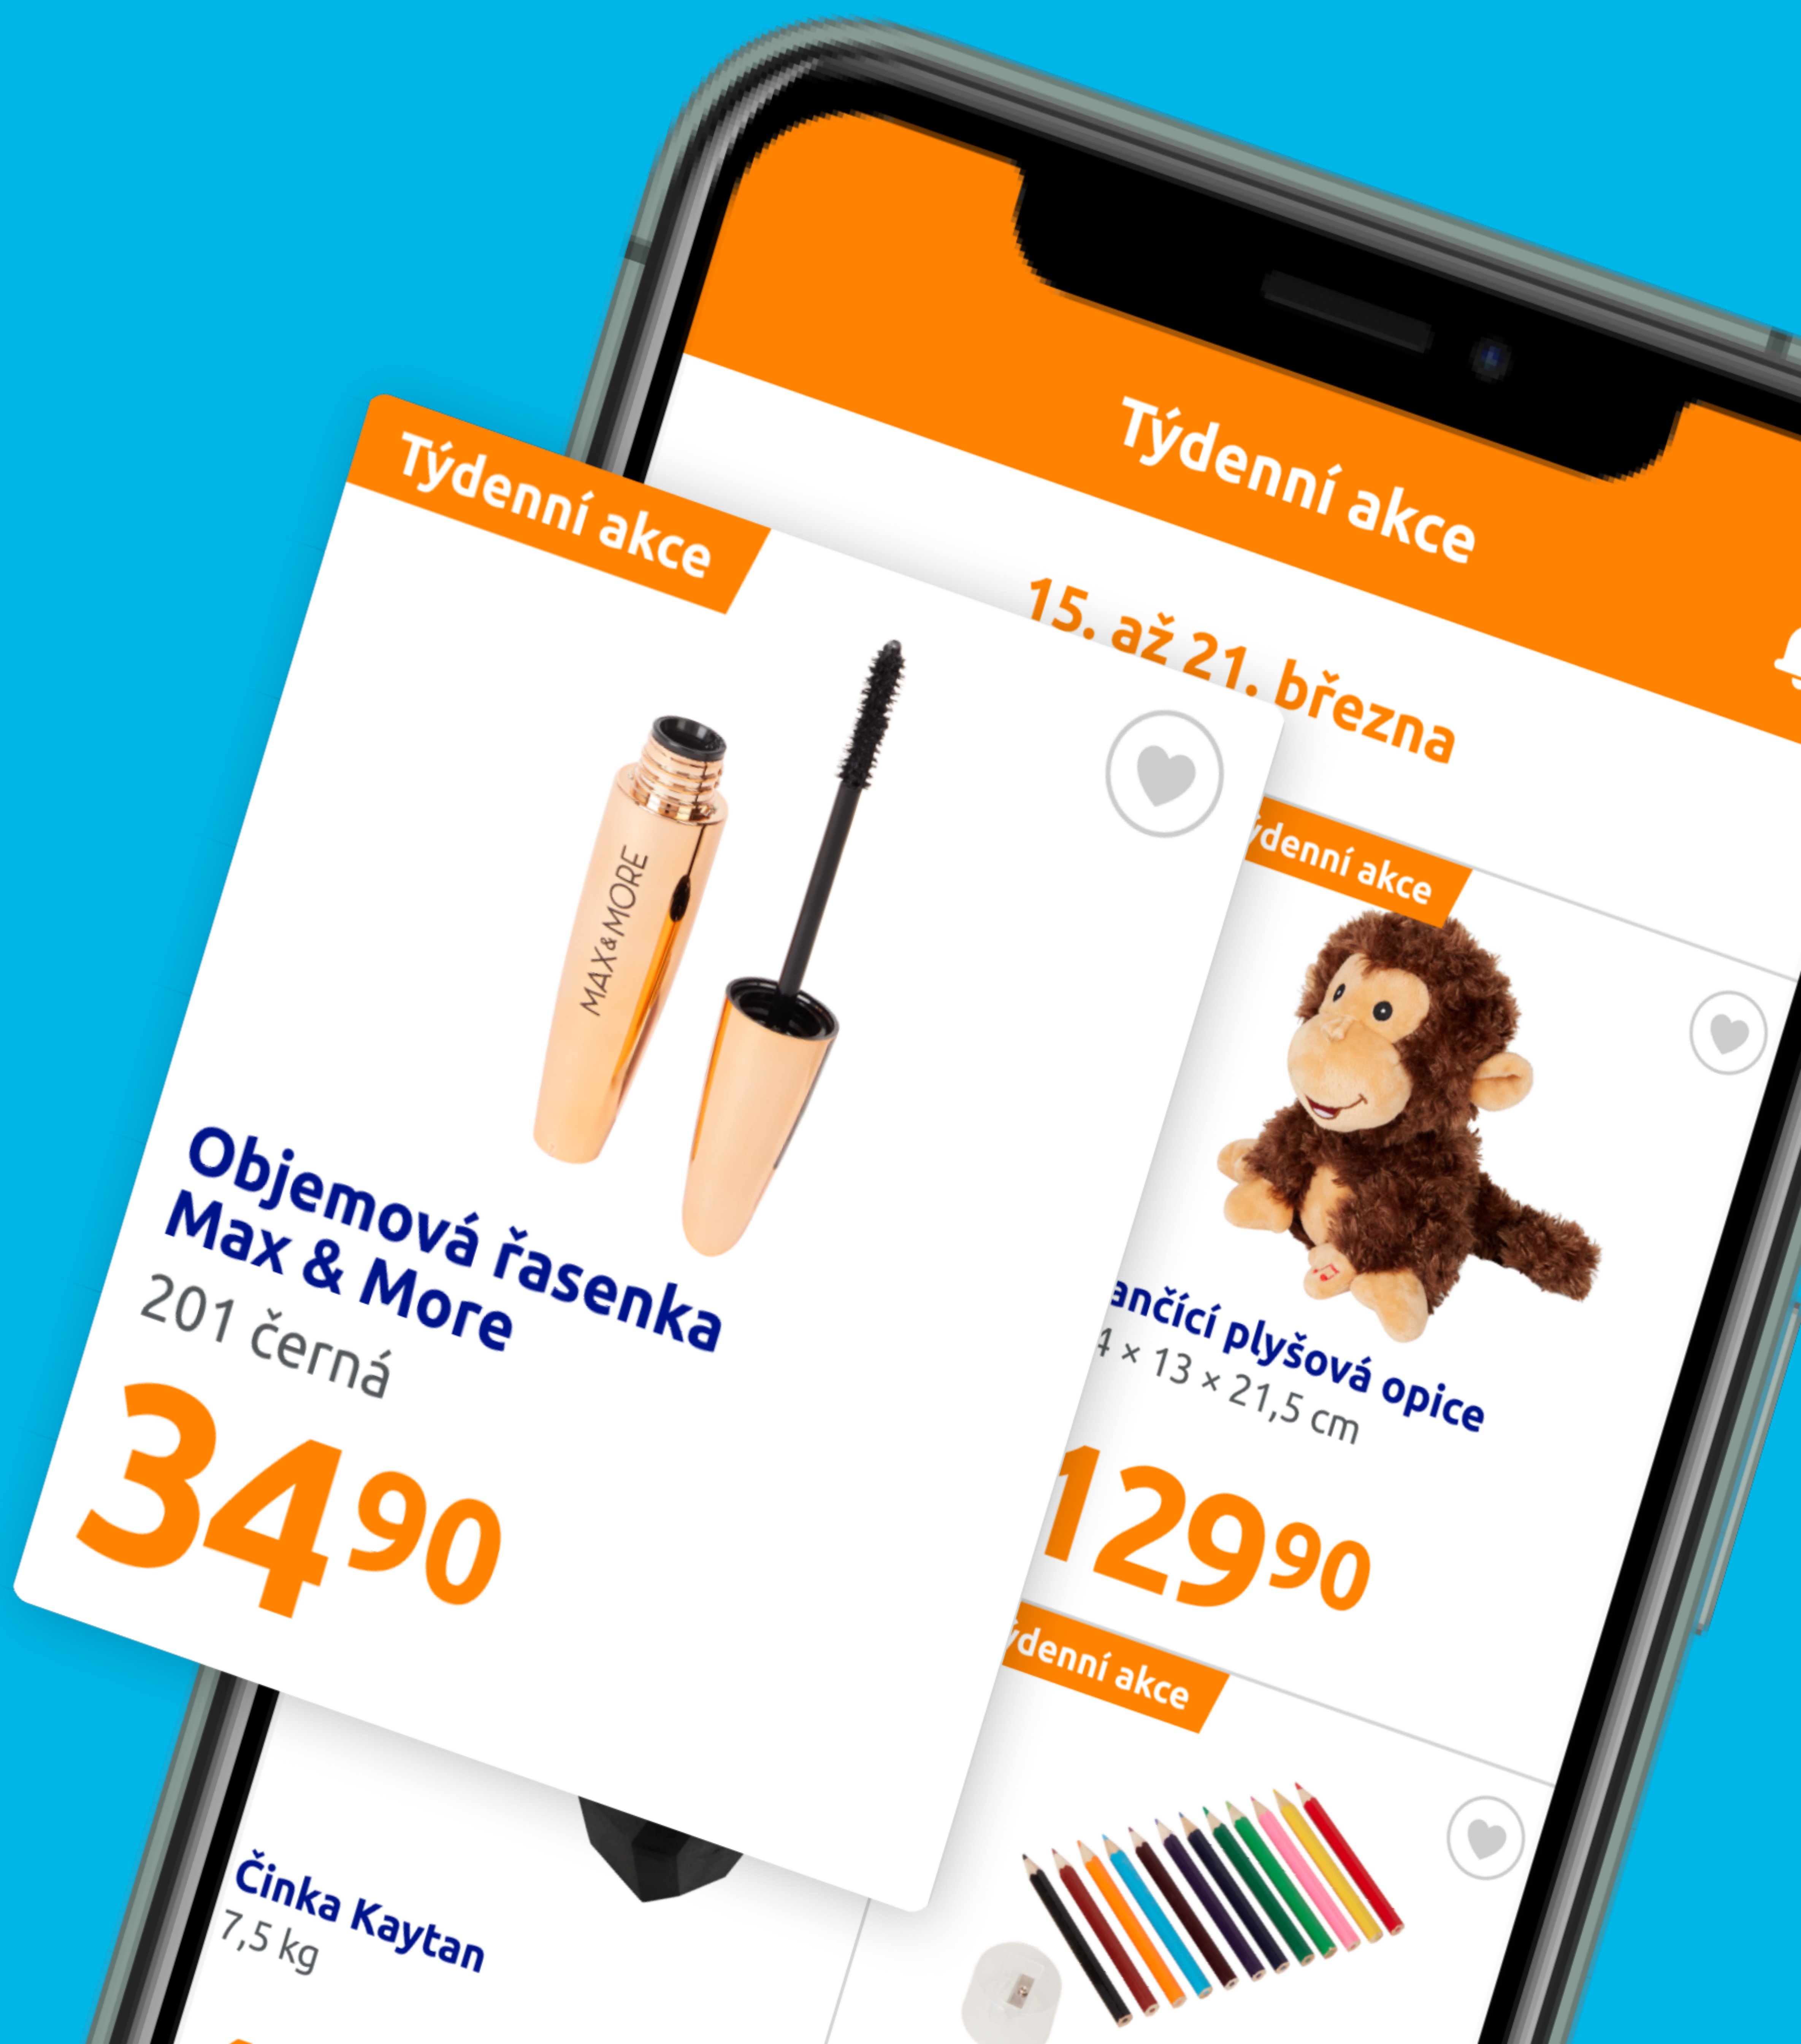

///ACTION

nízké ceny, velké úsměvy

Týdenní akce

Prohlédněte si další týdenní akce v aplikaci

Chcete vidět všechny nové týdenní akce?
Využijte aplikaci Action!

Stáhněte si ji nyní

CZ Navštivte www.action.com pro přehled našich prodejen a otevírací doby. Všechny ceny jsou uvedené v českých korunách. Společnost Action neodpovídá za sazečské a tiskové chyby. Ceny platí pouze v České republice. Změny cen jsou vyhrazeny. Toto je vydání Action Retail Czech s.r.o. Kateřinská 466/40 120 00 PRAHA 2 - NOVÉ MĚSTO.

The logo for Action, featuring three slanted parallel lines to the left of the word "ACTION" in a bold, blue, sans-serif font.

Týdenní akce

///ACTION

**Plánujete na základě tohoto
letáku navštívit Action?**