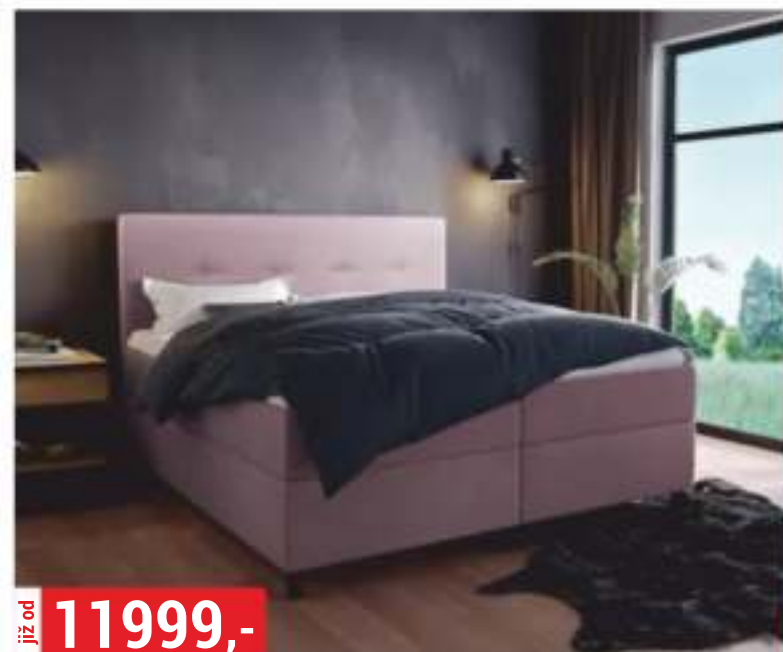

POSTEL LOFT SORO 13 *
190x210x106 cm, včetně roštu

11999,-

jiz od

POSTEL SARA
výbrane rozměry a látky, včetně roštu a matrace

13999,-

POSTEL BOX 6
160x218x115 cm, včetně roštu a matrace

3299,-

jiz od