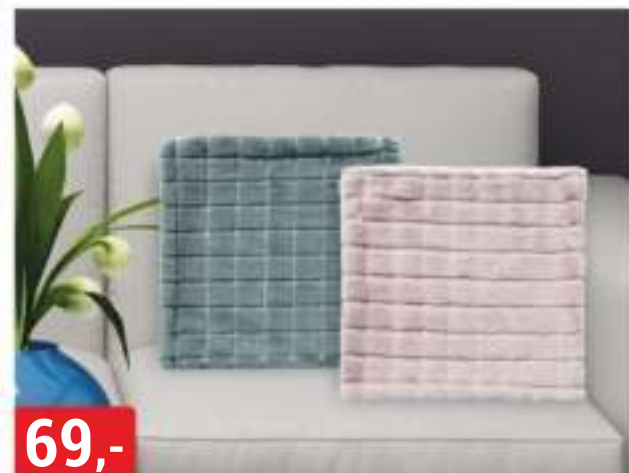

DEKY *
různé druhy

* POVLAKY
různé druhy

69,-

POVLAK *
různé barvy