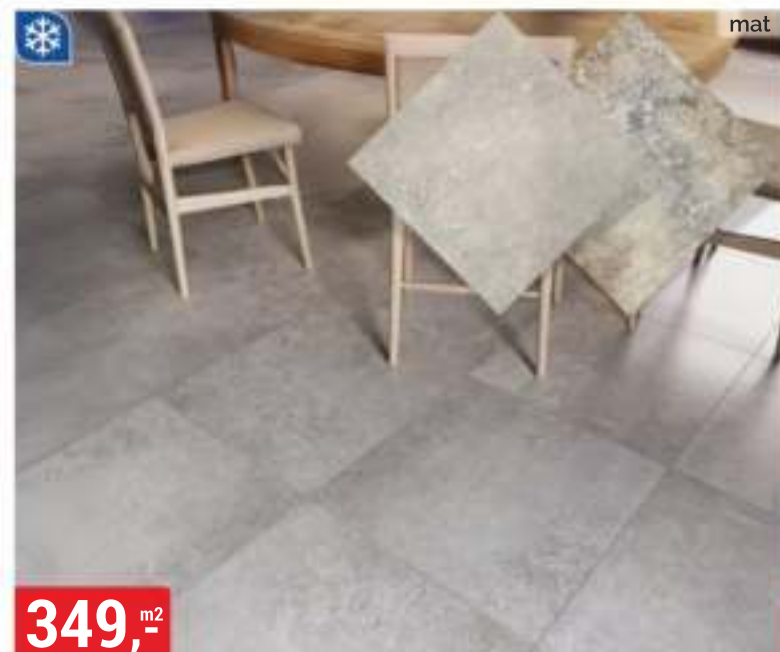

DLAŽBA DELANO 60x60 cm
třída I, rektifikovaná, protiskluz R9, otěruvzdornost PEI 4

mat

349,-^{m²}