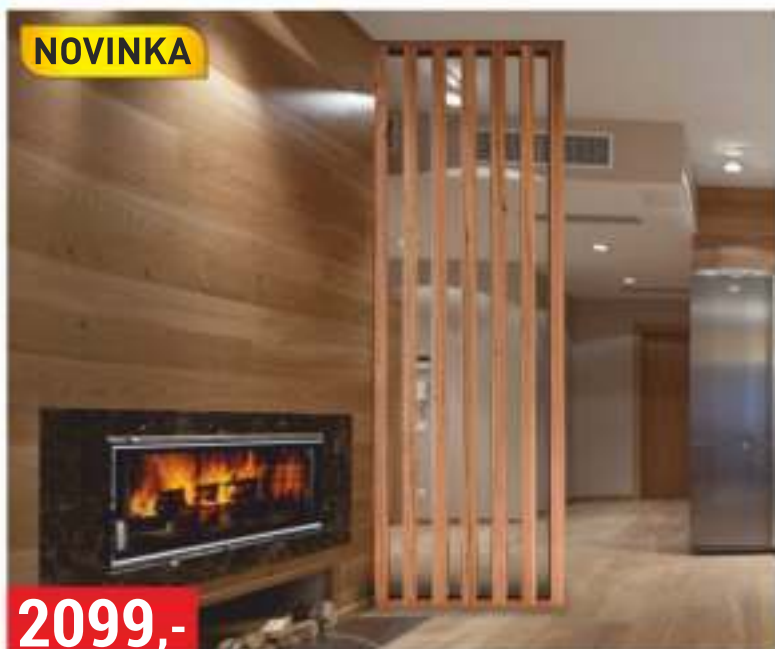

KOMPOZITNÍ TERASOVÁ PRKNA
MERCADO
různé barvy a rozměry

189,-

ČALOUNĚNÝ PANEĽ
30x60 cm, vybrané barvy

1049,-

AKUSTICKÝ PANEĽ
300x2650 mm, s filcem, natural, dark

NOVINKA

2099,-

3D LAMELOVÝ PANEĽ MDF
600x2650 mm, natural