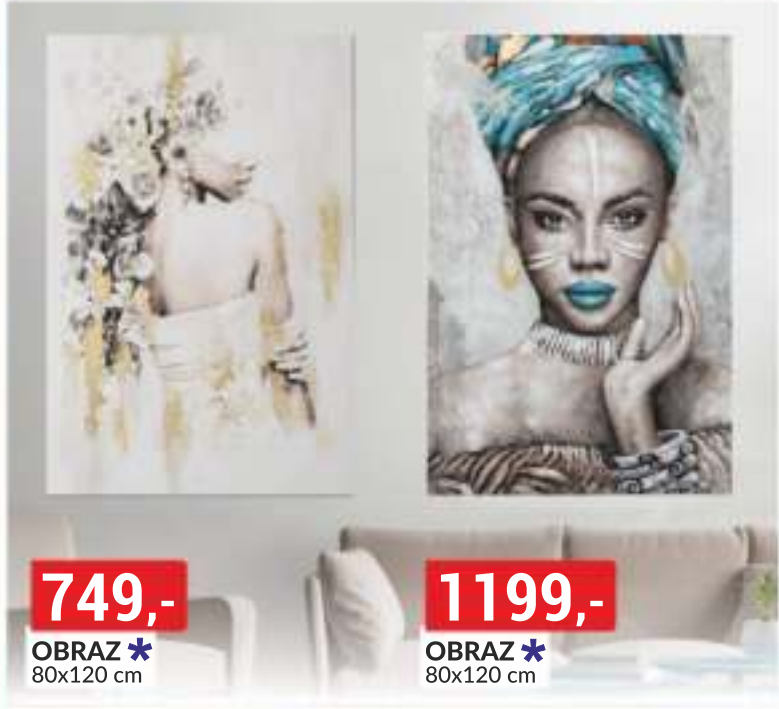

749,-
OBRAZ*
 80x120 cm

1199,-
OBRAZ*
 80x120 cm

159,-^{set}
SADA ZRCADEL*
 3 ks

* Zboží na objednávku v Karlových Varech I.

479,-

ČAJNÍK *
2,5 l, indukce

349,-

KONVICE NA ČAJ/KÁVU
NORDIC AMBITION *
1 l