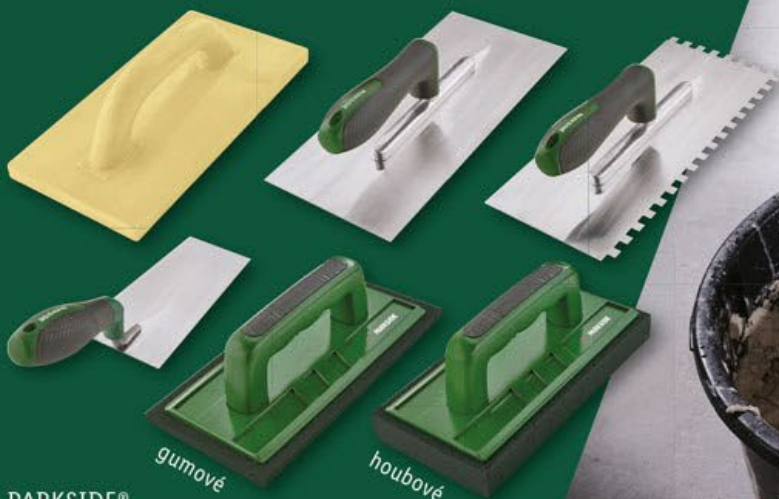

také online

PARKSIDE®

Gelové chrániče kolen

pár

199.90

• cca 23,5 x 18,5 x 8 cm

PARKSIDE®

Hladítko / zednická lžíce