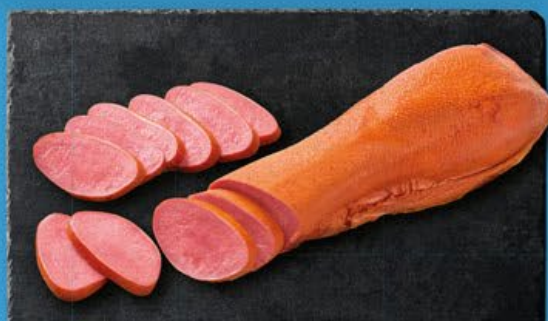

HOVĚZÍ JAZYK UZENÝ

cca 1 kg

SUPER CENA!

cena za 100 g

24.90