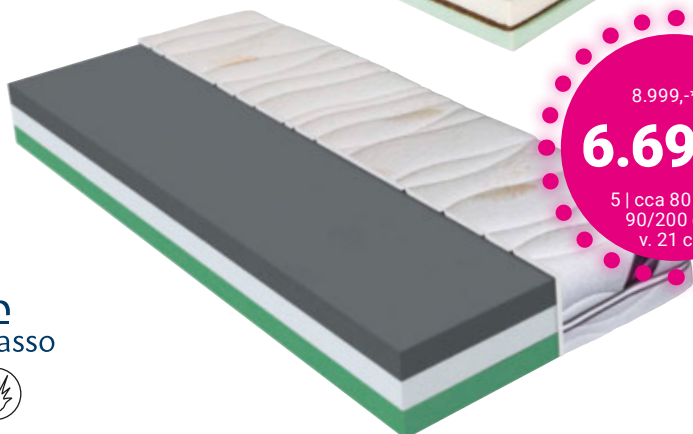

5.699,-

4 | 80 nebo 90/200 cm,  
v. 20 cm

8.999,-\*\*\*

-25%

6.699,-

5 | cca 80 nebo  
90/200 cm,  
v. 21 cm

Materasso

1 **MATRACE „MEMORY AIR“**, paměťová pěna, 7 anatomických zón, tvrdost H2 (střední)/H3 (tvrdý), potah s ALOE VERA, oboustranný, výška 17 cm, nosnost 120 kg, pratelný do 60°C, rozměr: cca 80 nebo 90/200 cm 2.999,- (07590024/01-02)