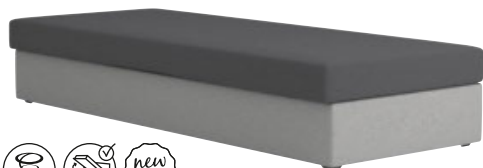

13.999,-*

6.499,-

1 | šířka cca 168 cm

13.499,-*

7.699,-

2 | šířka cca 126 cm

INDIVIDUÁLNÍ řešení pro váš pohodlný spánek

BUĎTE IN

11.499,-***

9.699,-

3 | šířka cca 180 cm

14.990,-*

9.999,-

4 | šířka cca 215 cm

1 ŠATNÍ SKŘÍŇ „RASANT“, dekor bílá/dub Artisan, 4 otočné dveře, 4 zásuvky, 1 šat. tyč, 2 vklad. police, Š/V/H: cca 168/188/52 cm, 6.499,- (0425002/01)

2 SKŘÍŇ S OTOČNÝMI DVEŘMI „FUN“, dekor bílá/bílá vys. lesk, zrcadlo, 4 zásuvky, 4 vkl.police, 1 šat.tyč, Š/V/H: cca 126/208/57 cm 7.699,- (25220369/02)

3 SKŘÍŇ „OLDENBURG“, dub Artisan/šedá, černé úchytky, Š/V/H ca.180/198/64 cm 9.699,- 1) (17870716/01,98)

4 SKŘÍŇ S OTOČNÝMI DVEŘMI „FABIO“, Š/V/D:cca 215/115/62 cm, bez zásuvek 9.999,- se zásuvkami 10.990,- (24270002/01-02)

5 ČALOUNĚNÁ POSTEL „DANA“, šedý látkový potah, matrac s pruž. jádrem, s úložným prostorem, Š/V/H: cca 80/38/201 cm 2.999,- (26480124/03)

6 POSTEL „NATURA“, dub masiv olejovaný, vč. dřevěného záhlaví, nohy v. 23 cm, PL: 90/200 cm, Š/V/H: cca 95/80/210 cm, 4.999,- PL: 140/200 cm, Š/V/H: cca 145/80/210 cm, 5.999,- PL: 180/200 cm, Š/V/H: cca 185/80/210 cm, 6.999,- (11210011/01-03)

7 ČALOUNĚNÁ POSTEL „FLAVIA“, potah šedohnědý, rošt 28 lamel, 3 zóny, nohy 10 cm, stříbrná barva, PL: 90/200 cm, Š/V/H: cca 92/41/205 cm 5.999,- PL: 120/200 cm 7.999,- PL: 140/200 cm 8.499,- 1) možnost dokoupení dlouhého a krátkého záhlaví (26480165/01-07,98)

8 ČALOUNĚNÁ POSTEL „BILLY“, látkový potah tmavě šedý, lamelový rošt, plyn. píсты, úlož.prostor, PL: cca 90/200 cm, Š/V/H: cca 102/102/217 cm 6.799,- PL: cca 120/200 cm 7.699,- (23300007/01-02)