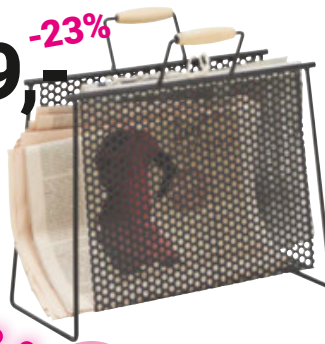

**IN**spirace  
**IN**ovace  
**IN**dividualita  
 na jednom místě

**BUĎTE**  
**IN**

1.199,-\*

**649,-**

3 | Sada nástěnných regálů

459,-\*\*\*

**349,-** **-23%**

4 | Stojan na noviny