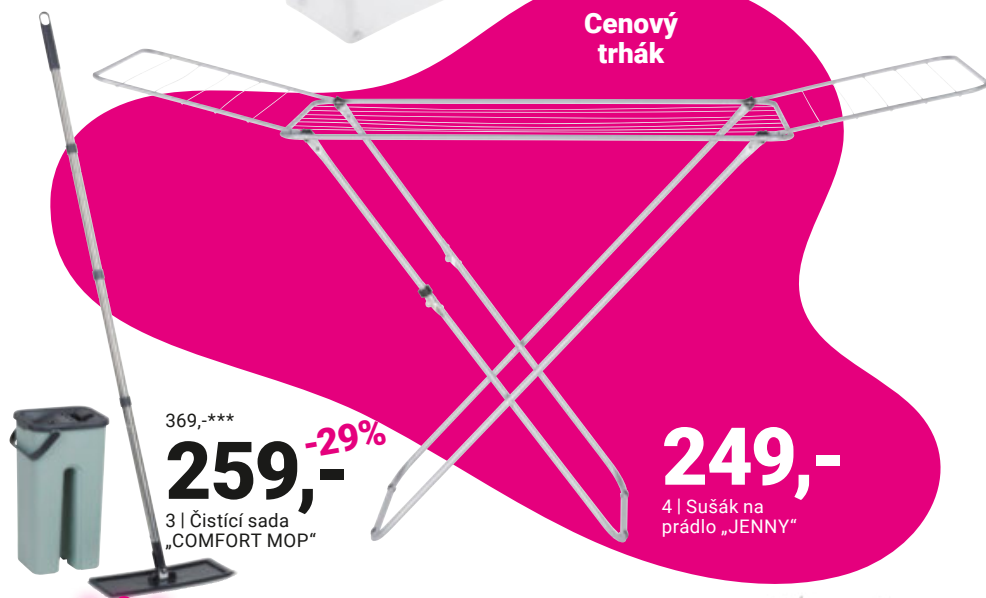

## Registrace Karty výhod:

Cenový trháč

369,-\*\*\*

**259,-** -29%

3 | Čistící sada „COMFORT MOP“

**249,-**

4 | Sušák na prádlo „JENNY“

1 **BOX S VÍKEM „BRUNO“**, průsvitný plast, pojízdný, Š/V/H: 58/25/39 cm, 40l, 199,- 60l 259,- 80l 325,- (35560125/01-03)