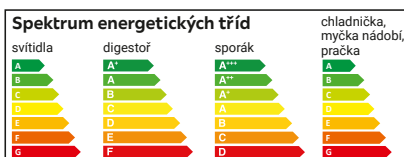

1) V Compact prodejnách na objednávku. Chyby sazby a tiskové chyby jsou vyhrazeny. Všechny ceny jsou prodejní ceny vč. DPH. Omyly, meziprodej a modelové změny jsou vyhrazeny. Speciální akce jako 1+1 zdarma se nemusí vztahovat na e-shop. Zboží bez dekoracních předmětů. Odběr pouze v množství typických pro domácnost. Tíráž: XLCZ Nábytek s.r.o. Pražská 135, 251 01 Čestlice info@moebelix.cz. Uvedené ceny jsou prodejní ceny bez dekorací, do vyprodání zásob. *Původní cena se vztahuje na nezávaznou doporučenou spotřebitelskou cenu. *** Nejnižší cena za posledních 30 dní. Více nabídek najdete na www.mobelix.cz

MÖBELIX

Sledujte nás na:

Více produktů z reklamy zde

Online Shop: mobelix.cz

klikni & vyzvedni zdarma

klikni & rezervuj zdarma