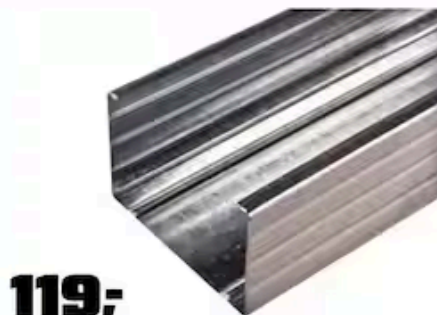

119,-

KNAUF CW PROFIL

75 × 50 × 2 750 mm. Ocelové CW profily z plechu o tloušťce 0,6 mm se používají pro podkonstrukce příček, předsazených a šachtových stěn a samonosných podhledů. OBI č. 6701007 aj. (43,28 Kč/m)