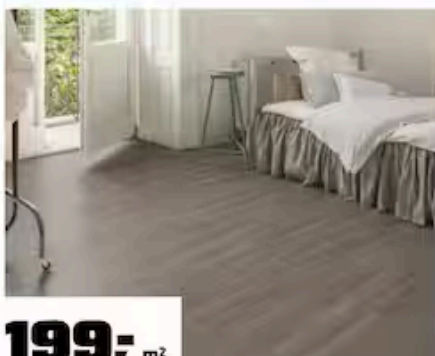

199,- m²

LAMINÁTOVÁ PODLAHA DUB „STONE“

19,3 × 138,3 cm. Tloušťka 8 mm. Obsah balení 2,402 m².
OBI č. 6175376