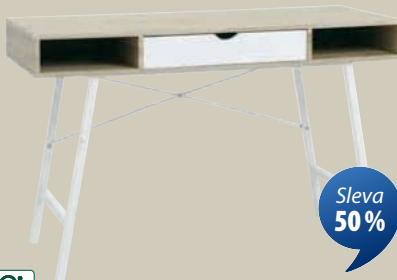

Také v provedení dub/černá (pouze online)

VŽDY NÍZKÁ CENA

850,-

PSACÍ STŮL KARUP
Dekorační dýha. Š40xD100xV75 cm

Sleva
50 %

1650,-

PSACÍ STŮL ABBETVED
Dekorační dýha a ocel. Š48xD120xV76 cm **3299,-**

Sleva
42 %