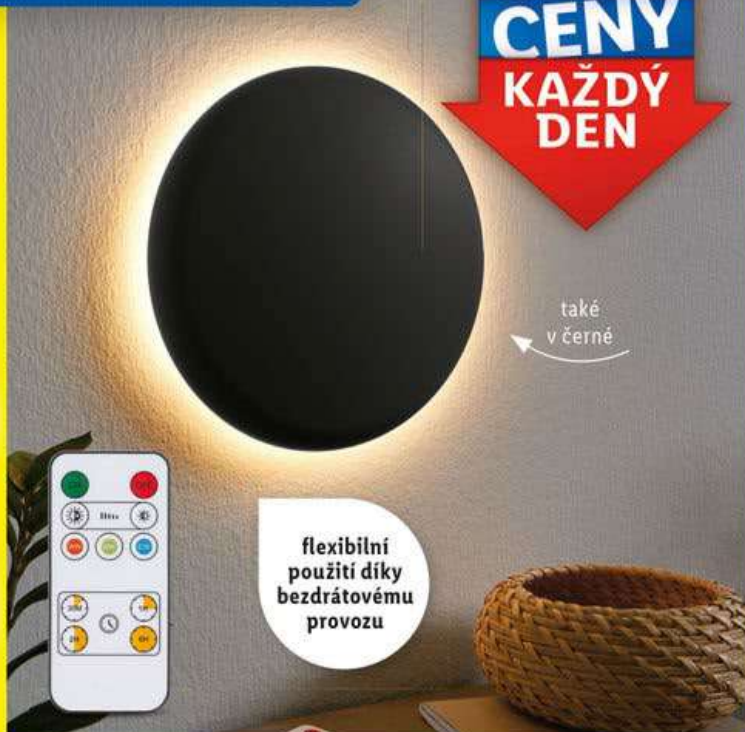

OD PONDĚLÍ 7. 10. | DO NEDĚLE 13. 10.

NIŽŠÍ
CENY
KAŽDÝ
DEN

LIVARNO HOME

AKU LED NÁSTĚNNÉ SVÍTIDLO

- 4 nastavitelné funkce (ZAP/VYP, teplá/neutrální/studená bílá, stmívání, časovač 30 min./1-6 hod.)
- integrovaný Li-Ion akumulátor (3,7 V / 1 800 mAh), příkon: max. 5 W
- Ø: cca 20 cm

magnetické upevnění

kus

-70 Kč

369.90*

299.90

*cena platná na lidl-shop.cz ke dni tisku

také
v černě

flexibilní
použití díky
bezdrátovému
provozu