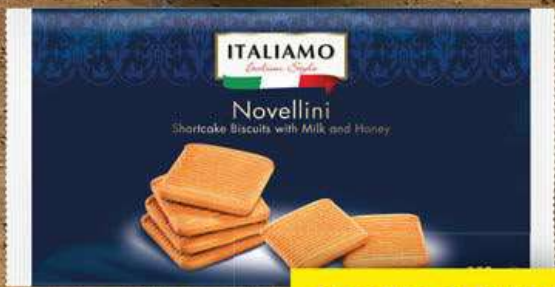

**PEČIVO
Z LISTOVÉHO TĚSTA**

různé druhy,
100 g = 17,45 Kč

SUPER CENA!

200 g
34.90

NOVELLINI

sušenky
s mlékem
a medem,
1 kg = 114 Kč

SUPER CENA!

350 g
39.90