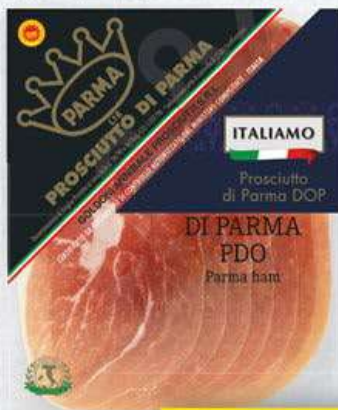

SUPER CENA!

120 g
94.90

**CARPACCIO
Z HOVĚŽÍHO MASA**

s olivovým olejem a parmazánem,
s chráněným označením původu,
100 g = 79,08 Kč

SUPER CENA!

100 g
44.90

SALÁM MILANO
krájený

SUPER CENA!