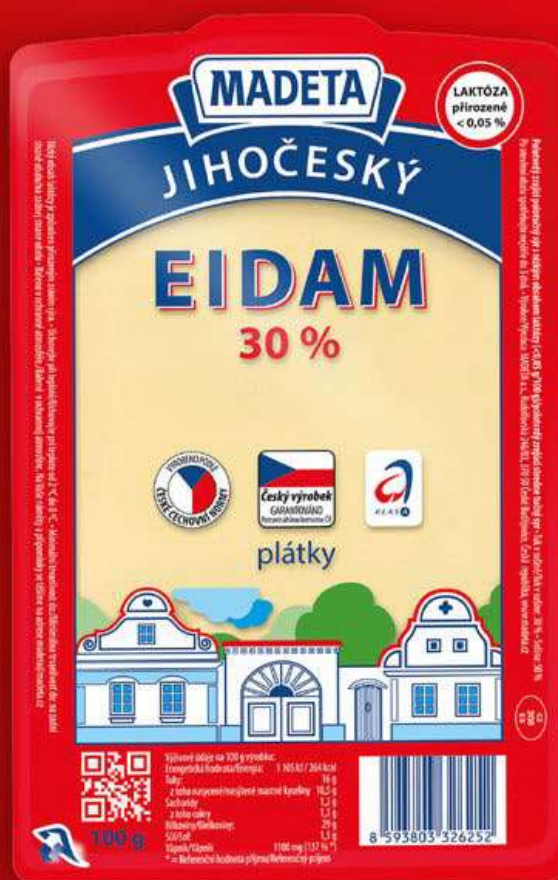

99,90

**Kinder Pinguí /
Kinder Mléčný Řez**

1 kg = 356,79 Kč /

1 kg = 416,25 Kč /

1 ks = 9,99 Kč / 1 ks = 12,49 Kč

* Úspora na měrné ceně v porovnání s produktem ve stálé nabídce, který může být po dobu trvání akce krátkodobě nedostupný.

OD PONDĚLÍ 7. 10. | DO NEDELE 13. 10.

NIŽŠÍ CENY KAŽDÝ DEN

100 g

-37%

~~31.00~~

19.90

Zámecká šunka
krájená

100 g

-34%

~~**31.90~~

20.90

Madeta
jihočeský eidam
plátky, 30 % t. v s.

** doporučená prodejní cena výrobce

OD PONDĚLÍ 7. 10. | DO NEDĚLE 13. 10.

NIŽŠÍ CENY KAŽDÝ DEN

150 g