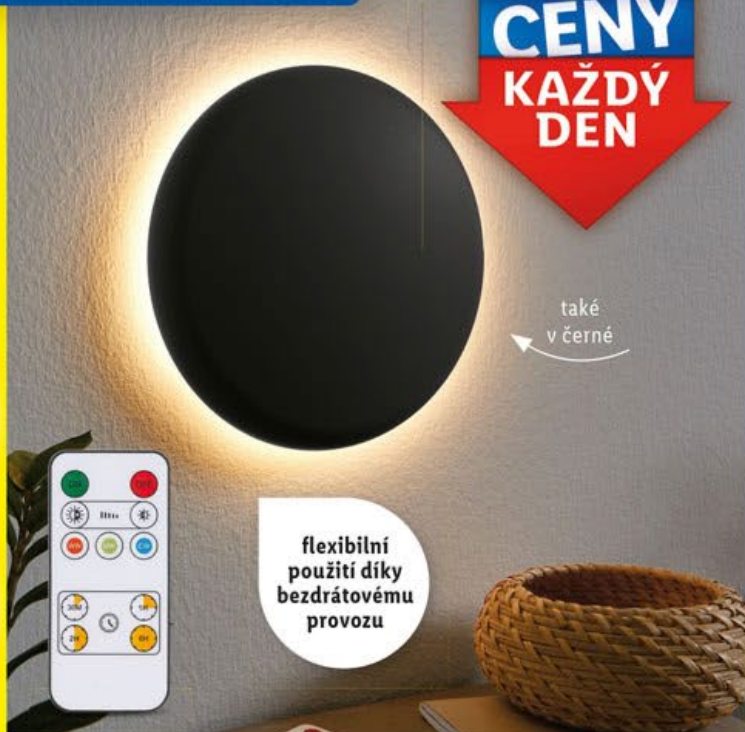

OD PONDĚLÍ 7. 10. | DO NEDĚLE 13. 10.

NIŽŠÍ
CENY
KAŽDÝ
DEN

LIVARNO HOME

AKU LED NÁSTĚNNÉ SVÍTIDLO

- 4 nastavitelné funkce (ZAP/VYP, teplá/neutrální/studená bílá, stmívání, časovač 30 min./1-6 hod.)
- integrovaný Li-Ion akumulátor (3,7 V / 1 800 mAh), příkon: max. 5 W
- Ø: cca 20 cm

kus

-70 Kč

~~369.90*~~

299.90

*cena platná na lidl-shop.cz ke dni tisku

magnetické upevnění

také
v černé

flexibilní
použití díky
bezdrátovému
provozu