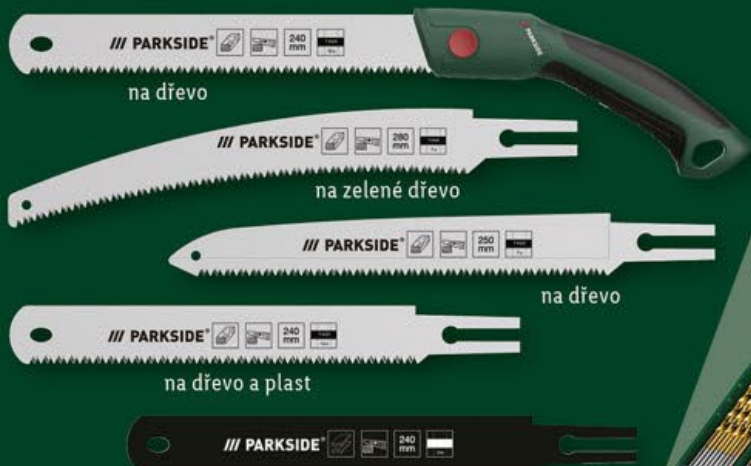

na dřevo

na zelené dřevo

na dřevo

na dřevo a plast

na kov

PARKSIDE®
SADA RUČNÍCH PIL

sada

249.90

také online

6

DÍLNÁ SADA