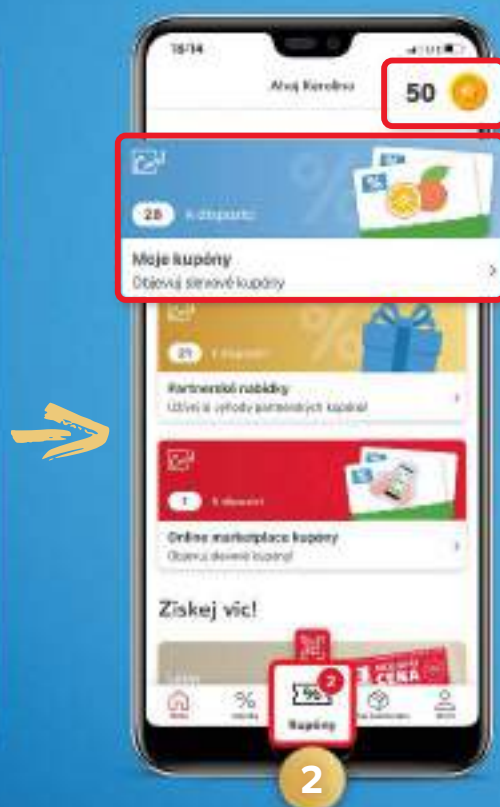

Přejděte do sekce
Moje kupóny