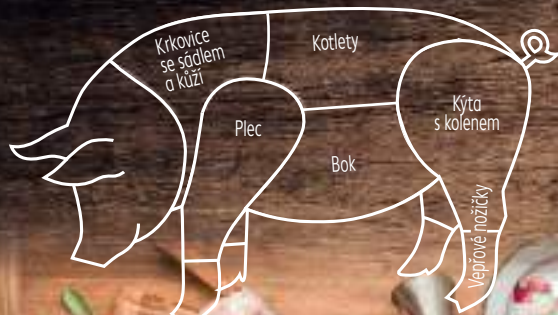

# Vepřové hody

naporcovaná vepřová půlka

ve **2 boxech**

Objednávejte minimálně 4 dny předem.