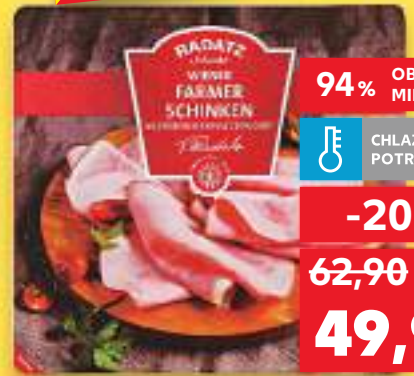

200 g balení

-31%

115,90

79,90

CHLAZENÉ  
POTRAVINY

**RADATZ**  
Šunka  
různě druhy  
150 g  
(=100 g 33,27)

150 g balení

94% OBSAH  
MIN. MASA