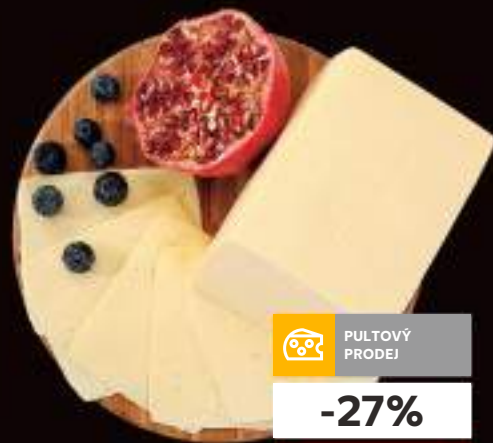

**Houska**  
běžné pečivo  
pšeničné  
43 g-60 g  
(=100 g 5,59)

**AKCE!**

pouze

**2,40**

PULTOVÝ  
PRODEJ

**-27%**

~~21,90~~

**15,90**