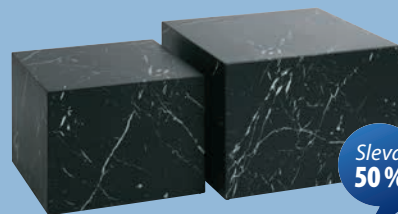

Sleva
50 %

2500,-

KONFERENČNÍ STOLEK TINGSTED

Dekorační dýha. Š55/45xD55/45xV38/33 cm 4999,-