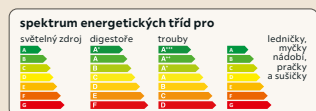

XXXLutz již **11x** v ČR

24/7 e-shop
xxxlutz.cz

navštivte
nás také na:

**28. 10. 2024
ZAVŘENO**