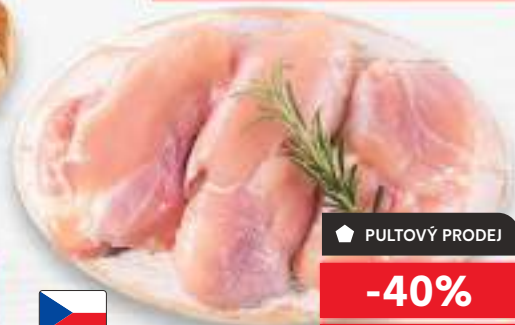

PULTOVÝ PRODEJ

-40%

199,90

119,90

Ceské potraviny

Kuřecí stehenní řízký
bez kosti a kůže
cena za 1 kg