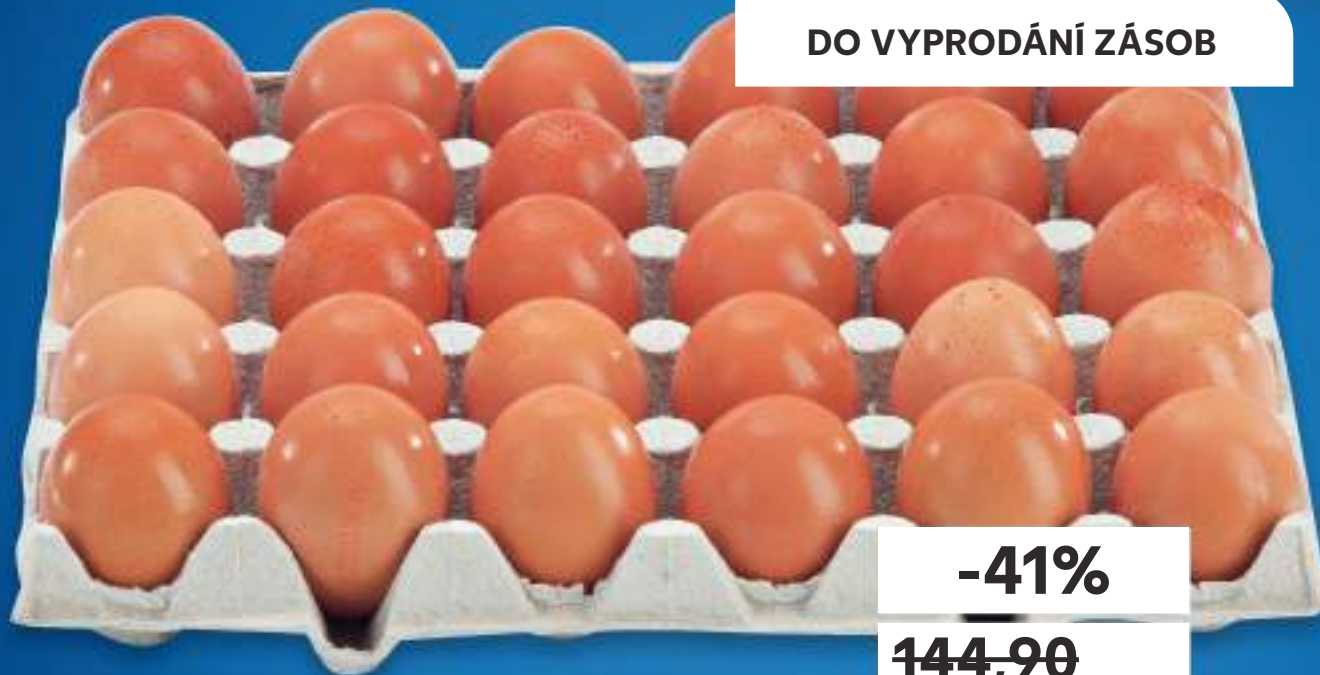

DO VYPRODÁNÍ ZÁSOB