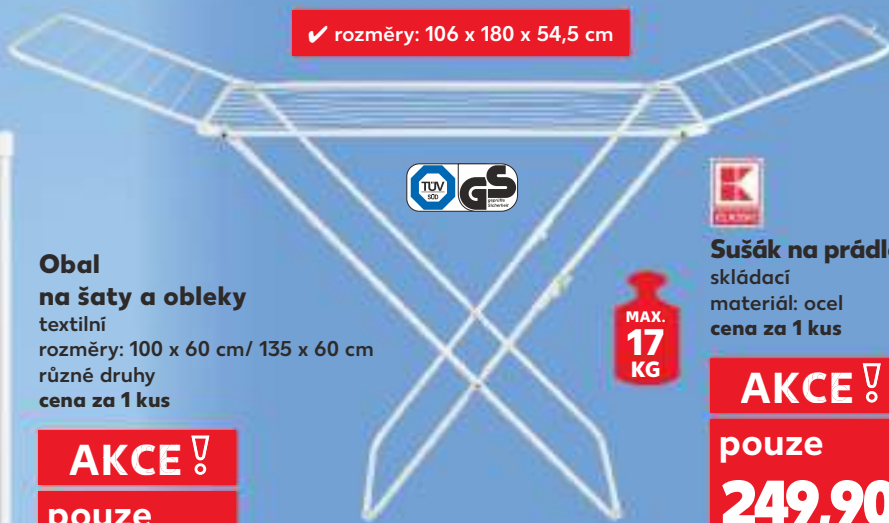

Koš
na prádlo
plastový
rozměry: 60 x 40 x 26 cm
cena za 1 kus

AKCE!
pouze
59,90

50
kusů

Kolíčky na prádlo
plastové
cena za 1 balení

AKCE!
pouze
49,90

✓ rozměry: 106 x 180 x 54,5 cm