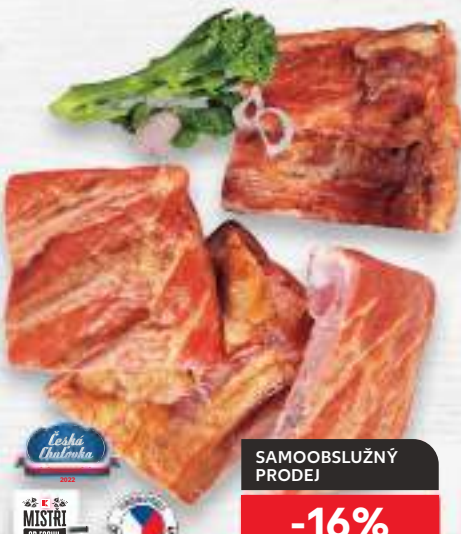

SAMOBSLUŽNÝ  
PRODEJ

**-16%**

**154,90**

**129,90**

**Uzená  
vepřová žebírka**  
uzené maso  
cena za 1 kg

**90 % OBSAH  
MASA**

SAMOBSLUŽNÝ  
PRODEJ

**-27%**