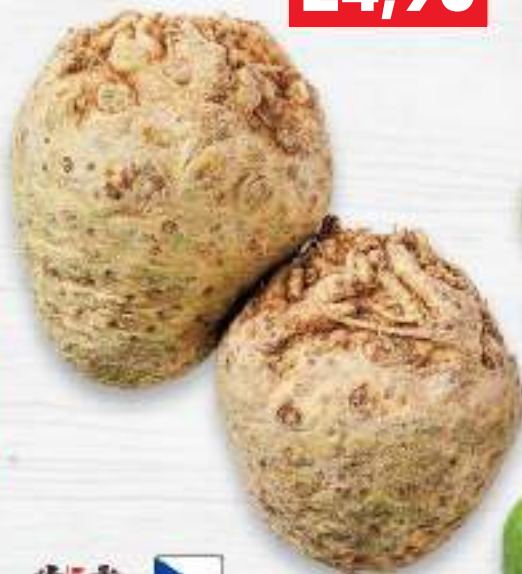

300 g
balení

Hlíva ústříčná
kloboučky XXL
300 g balení
(=1 kg 133,00)

AKCE!
pouze
39,90