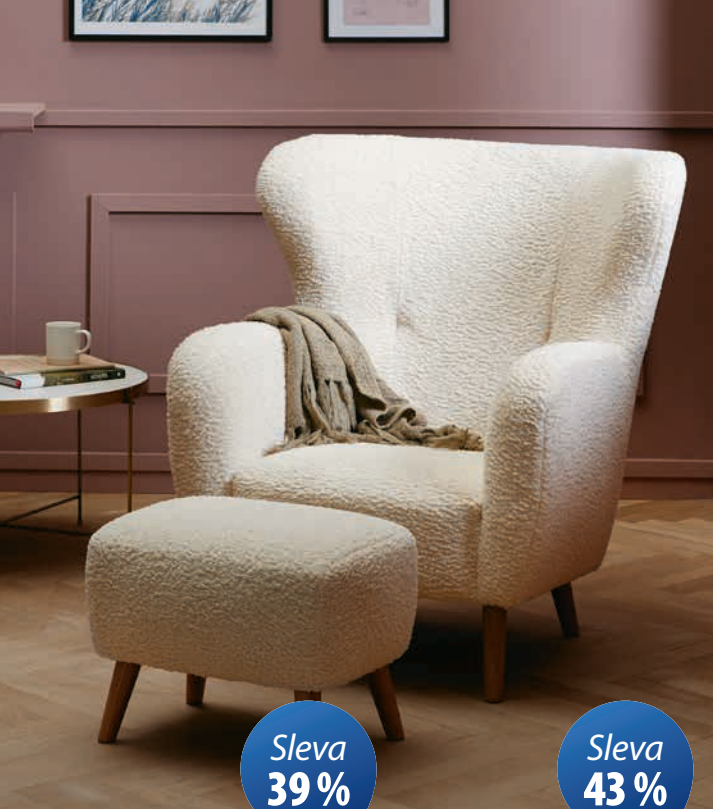

Sleva
39%

Sleva
43%

TABURET

KŘESLO

1350.-

4000.-

KŘESLO A TABURET VILDSUND

Křeslo: Potah. Sedadlo a opěradlo s pěnovou výplní.

Nohy z masivního dřeva. Š89xV96xH87 cm **6999,- 4000,-**

Taburet: Potah. Nohy z masivního dřeva. Š52xV41xH41 cm **2199,- 1350,-**