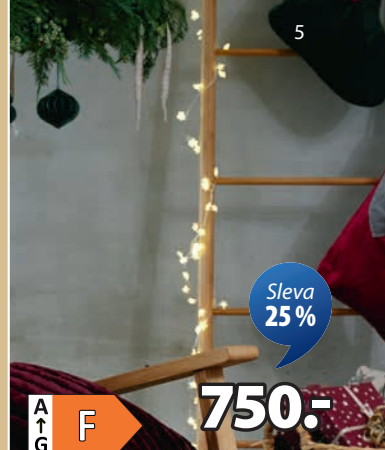

SLEVA AŽ 50 % NA VŠECHNA** VÁNOČNÍ OSVĚTLENÍ

Sleva 25%

750,-

LED SVĚTELNÁ GIRLANDA KORNSTEN
Do exteriéru. 1000 LED. Teplé bílé světlo. S časovačem. 10,5 m svítel + 5 m kabel **999,-**