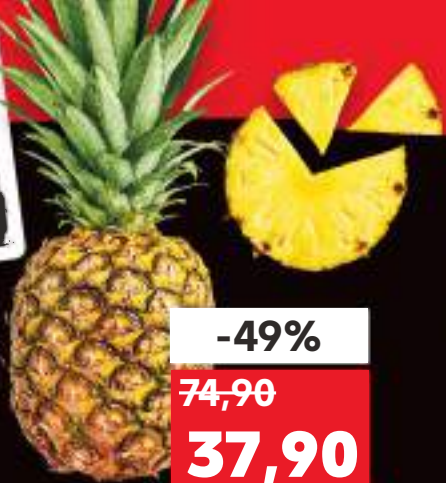

SUPER KAUF!

Ananas Sweet
dovoz
Kostarika
1 kus

-49%
~~74,90~~
37,90