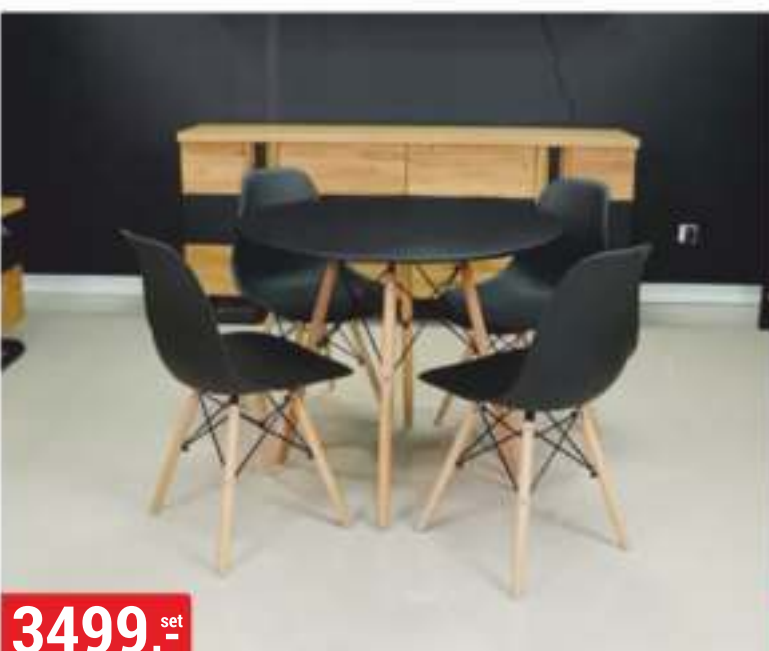

1699,-

999,-

STŮL OSKAR
120x80 cm

ŽIDLE ALINA
černá

1899,-

1299,-

STŮL AREK III
120x80 cm, dub sonoma

ŽIDLE KR767
KR766 dub sonoma