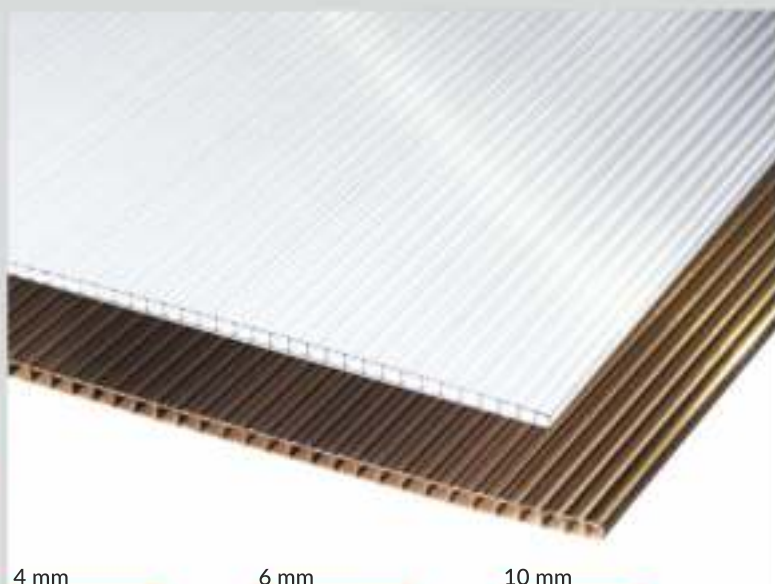

PVC

299,-

PC

369,-

339,-

STŘEŠNÍ KRYTINA
200x90 cm, trapézová a vlnitá

BITUMETOVÁ STŘEŠNÍ KRYTINA
200x86 cm, vlnitá, různé barvy

již od **59,-**

PLEXISKLO
tl.: 2-4 mm, různé rozměry, mléčné, čiré, grafitové

4 mm

549,-

6 mm

749,-

10 mm

899,-

POLYKARBONÁTOVÉ DESKY
2x1,05 m, čiré a hnědé

179,-^{m²}

ŠINDEL
různé barvy, pouze celá balení