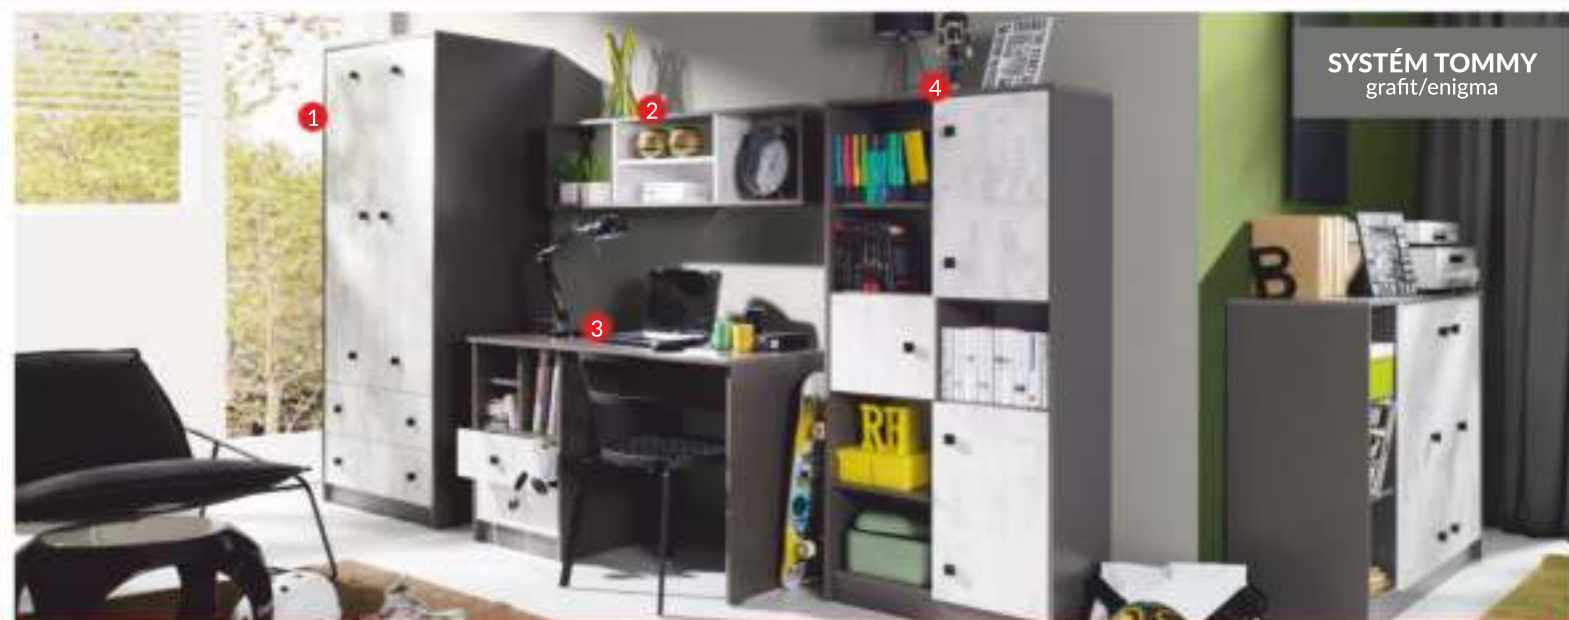

2 **4699,-**
KOMODA
92x141x27 cm

3 **4999,-**
KOMODA
138x94x40 cm

4 **559,-**
POLICE
29x92x2 cm

5 **499,-**
POLICE
1 ks, 30 cm

6 **4599,-**
SKŘÍŇ
55x199x40 cm

SYSTÉM TOMMY
grafit/enigma

1 3599,-

ŠATNÍ SKŘÍŇ
80x193x58 cm