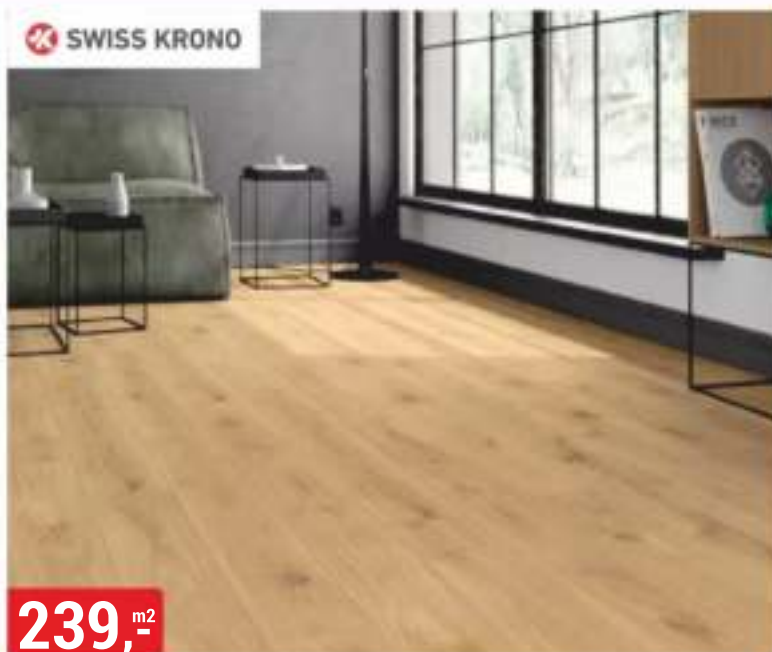

LAMINÁTOVÁ PODLAHA DUB FAWN APOLLO
8 mm, AC4/32, v-spára, struktura dřeva

239,-^{m²}