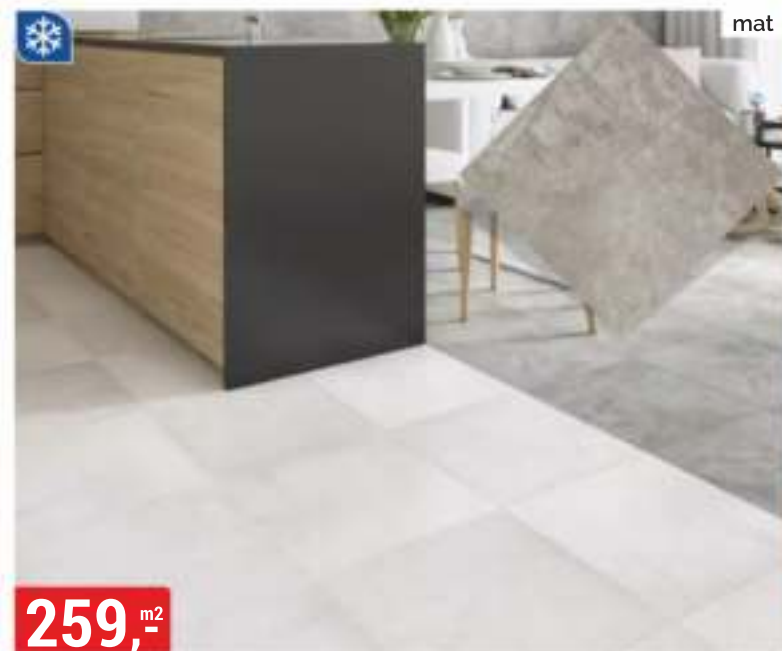

DLAŽBA ASHVILLE 29,7x59,8 cm
třída I, protiskluz R10, otěruvzdornost PEI 3, 4