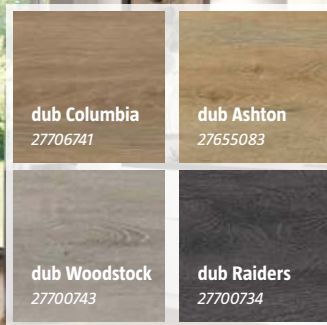

dub Tegen
31702971

dub Canvas
31652003

dub Solaris
31651994

SPC podlahy s clic-systémem

*Cena pokládky od: **235 Kč/ m²**

b!design SPC

Exkluzivně v
BAUHAUS

- ✓ voděodolná
- ✓ třída užívání 23 / 34
- ✓ tloušťka 4,8 mm