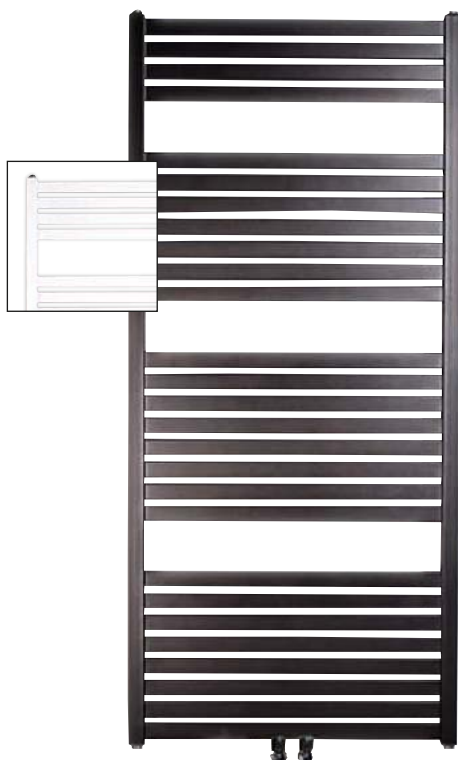

Elektrické zásobníkové ohřivače vody

Montáž ohřivače vody

Cena montáže od: **4.290 Kč**

Montážní práce vč. spotřebovaného materiálu mohou podléhat snížené sazbě DPH 12 %*

ADMIRAL

Exkluzivně v **BAUHAUS**

Admiral

napětí 230 V, výkon 1,5 kW, včetně pojistného ventilu, provozní teplota 75 °C, vertikální montáž, objem:

50 l	25509421	3.590,-	C
80 l	25515516	3.790,-	C
100 l	25517929	4.120,-	C

*Řídí se § 48 až 49 zákona č. 235/2004 Sb. o dani z přidané hodnoty.

ADMIRAL

Exkluzivně v **BAUHAUS**

Koupelnový radiátor Quadra II SP

svislý profil 30 x 30 mm, trubka 30 x 15 mm, připojení středové, atraktivní design, barva: bílá / černá mat

rozměry	výkon	označení	cena
45 x 97 cm	415 W	28525453 / 31451732	od 2.190,-
45 x 133 cm	561 W	31450951 / 31457730	od 2.550,-
60 x 133 cm	730 W	28525462 / 31451741	od 2.690,-
60 x 169 cm	930 W	28533766 / 31451750	od 3.690,-