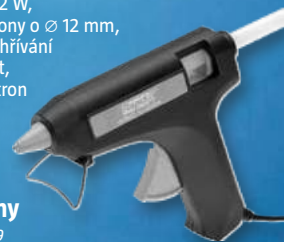

Lepicí patrony

22897039

Ø 12 x 190 mm, balení 14 ks,
transparentní, bez vyobrazení

169,-