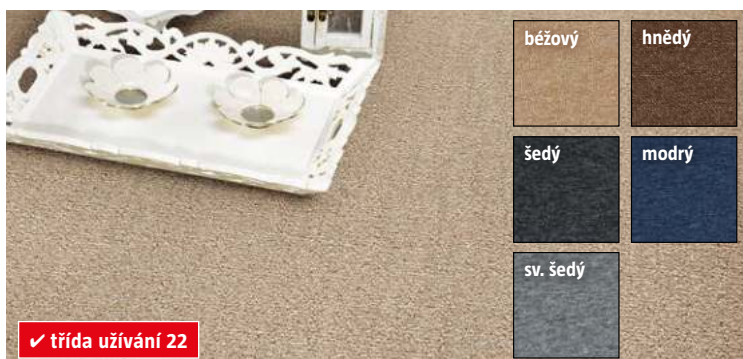

100% polyester, barva: bílá, šedá, béžová, vystouplé bublinky výšky 15 a 27 mm, ultra měkký vlas, rozměry:

např. 31360032

80 x 140 cm

699,-

např. 31360023

160 x 230 cm

2.250,-

běžový