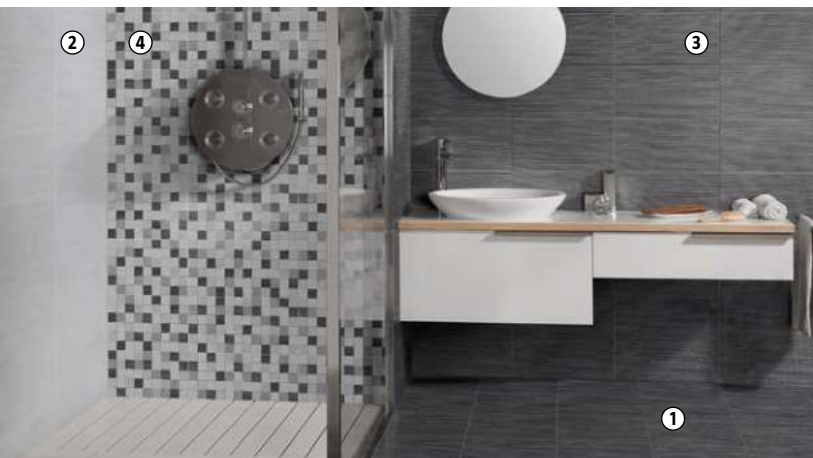

Obklad Aquamarine
29153422

Obklad Grigio
29077276

Obklad Bianco
28971472

Pokládka dlažeb

Cena pokládky od: **740 Kč/ m²**

www.bauhaus.cz/montazni-servis

Kolekce Tessile I a II

- | | | |
|------------------------------------|----------|-----------------------------|
| ① Slinutá dlažba Acero, 33 x 33 cm | 25722839 | 429,-/ m² |
| ② Obklad Gris, 25 x 50 cm | 25732254 | 419,-/ m² |
| ③ Obklad Acero, 25 x 50 cm | 25732263 | 419,-/ m² |
| ④ Dekor Cubik Gris, 25 x 50 cm | 25726257 | 499,-/ m² |