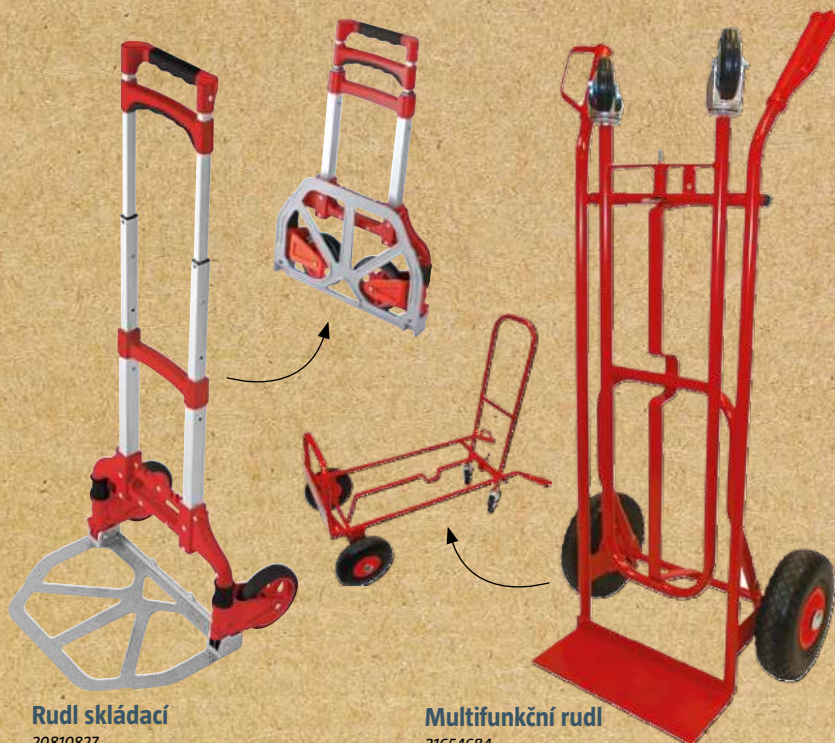

Rudí skládací

20810827

hliníkový, nosnost 70 kg, rozměry ve složeném stavu: v 64 x š 40 cm, rozměry v rozloženém stavu: d 64 x š 40 x v 99,5 cm, hmotnost 2,9 kg

649,-

Multifunkční rudí

21654684

ocelový, nosnost 200 kg, pojezdové kolečka, snadno složitelný, využití jako standardní rudí nebo plošinový vozík, rukojeti jsou opatřeny bezpečnostními plastovými madly, rozměry: d 61 x š 59 x v 123 cm

2.190,-