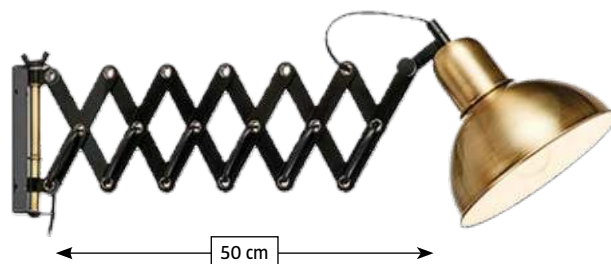

LED stolní lampa
31501992
rozměry: Ø 17,4 x v 51 cm, 30 W, 757 lm, nastavitelná barva světla 3300–5700 K, provedení: kov, barva: bílá, základna lampy umožňuje nabíjení telefonu, vč. zdroje, zdroj nelze měnit

1.750,-

Nástěnné svítidlo Riggs

30170575
rozměry: š 50 x h 21 x v 18,5 cm, E27, max. 60 W, provedení: kov, barva: zlatá, bez zdroje

2.150,-

Stojací lampa Story

31860222
rozměry: š 37 x v 145 cm, E14, max. 40 W, provedení: kov, barva: černá, bez zdroje

2.390,-