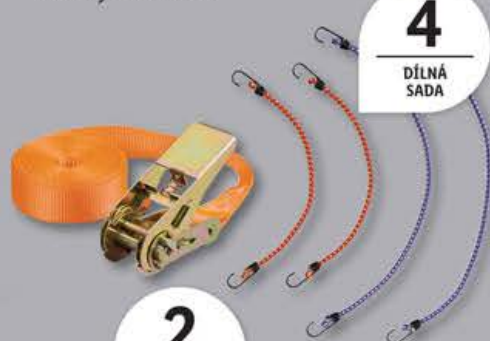

2
DÍLNÁ SADA

také online

kus/sada

59.⁹⁰