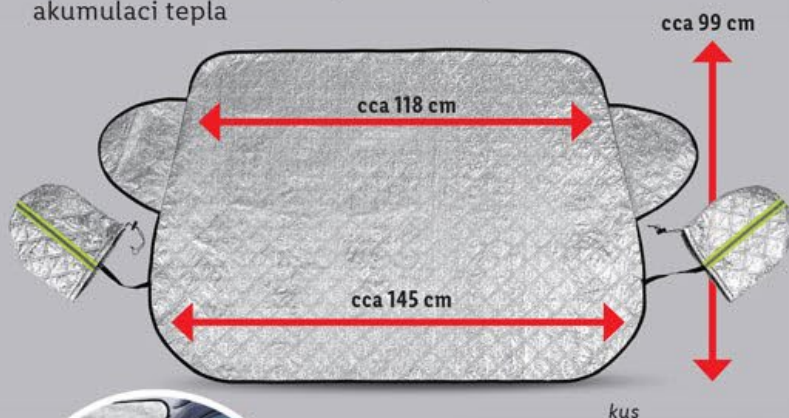

Termo ochrana čelního skla

- bez škrábání ledu v zimě, v létě snižuje akumulaci tepla

také online

-50 Kč*

199.90

149.90

*cenové srovnání s loňským modelem

NIŽŠÍ
CENY
KAŽDÝ
DEN