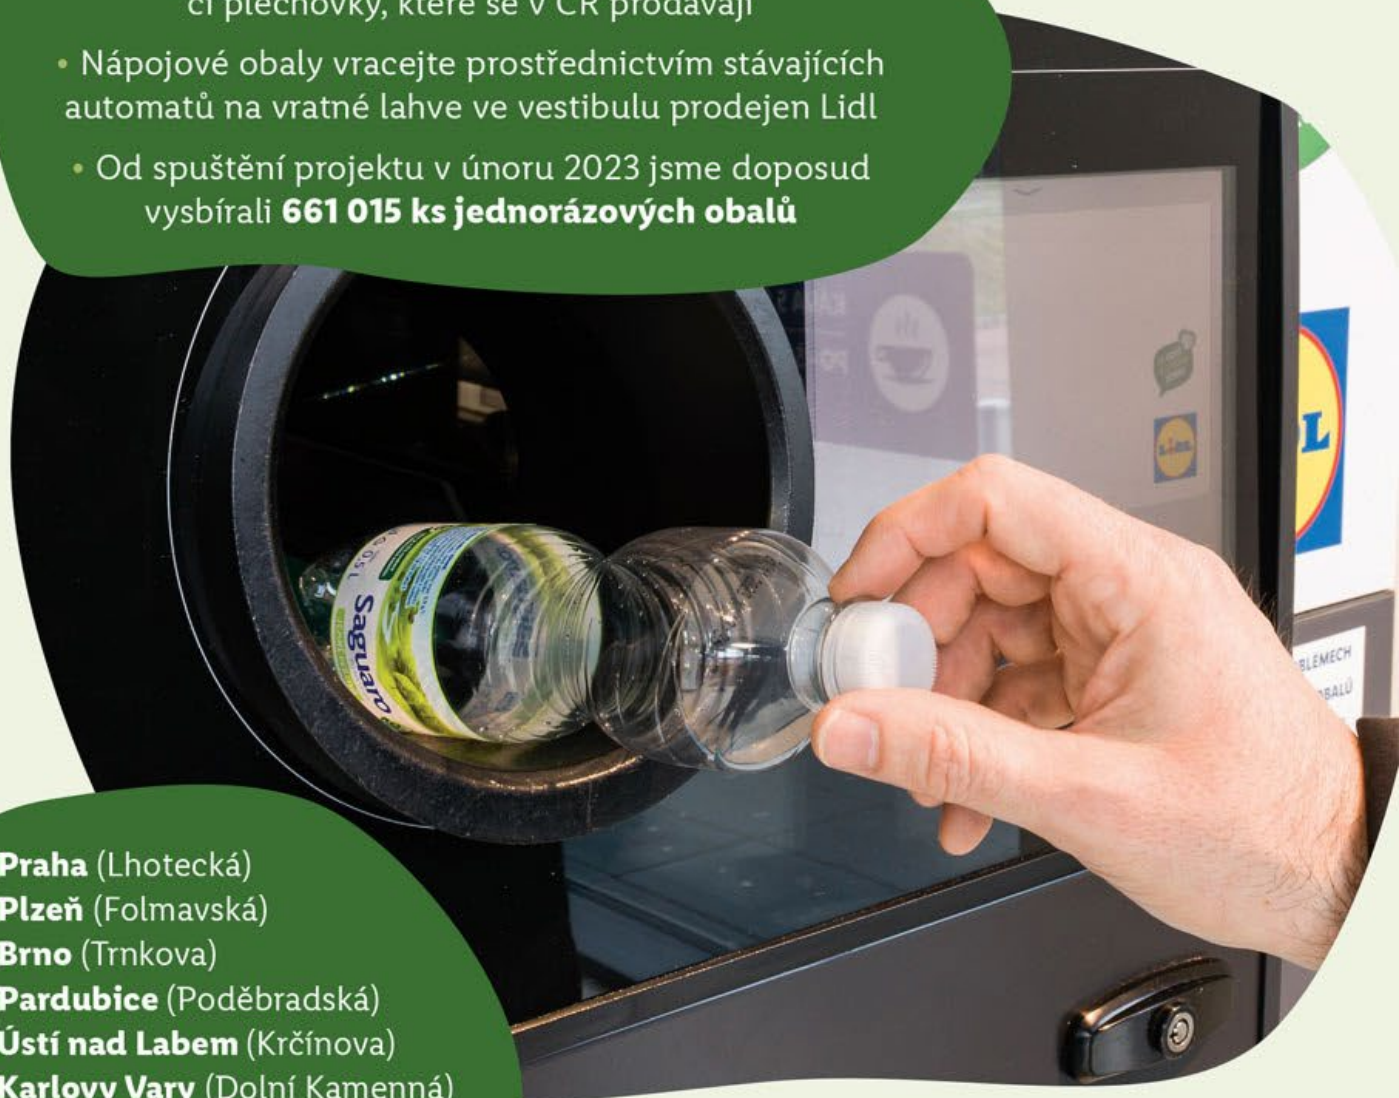

Dobré pro Tebe, dobré pro všechny:

Víte, že v 8 prodejnách Lidl můžete
vracet PET lahve a plechovky a získat
tak slevu na vybrané nápoje?

NA CESTĚ
K LEPŠÍMU
ZÍTRKU

www.lidl.cz/odpovednost

- Vracet můžete jakékoliv nesešlápnuté PET lahve či plechovky, které se v ČR prodávají
- Nápojové obaly vracejte prostřednictvím stávajících automatů na vratné lahve ve vestibulu prodejen Lidl
- Od spuštění projektu v únoru 2023 jsme doposud vysbírali **661 015 ks jednorázových obalů**

- **Praha** (Lhotecká)
- **Plzeň** (Folmavská)
- **Brno** (Trnkova)
- **Pardubice** (Poděbradská)
- **Ústí nad Labem** (Krchínova)
- **Karlovy Vary** (Dolní Kamenná)
- **Zlín** (Nábřeží)
- **Hradec Králové** (Brněnská)