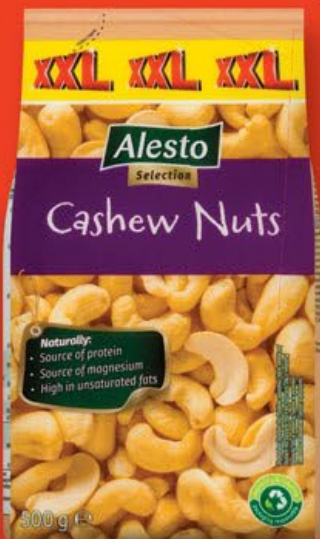

Správná volba

UŠETŘETE\*  
**39%**

**119.90**

Kešu ořechy  
500 g, 1 kg = 239,80 Kč

UŠETŘETE\*  
**30%**

**69.-**

Vepřové maso  
ve sklenici  
500 g, chalupářské /  
se šunkou, 1 kg = 138 Kč

až 300 g

**64.90**

Milka čokoláda  
270 g a další,  
1 kg = 240,37 Kč a další

UŠETŘETE\*  
**31%**

**59.90**

Pomerančová šťáva  
1,25 l, 1 l = 47,92 Kč

CHLAZENO

\* Úspora na měrné ceně v porovnání s produktem ve stále nabídce, který může být po dobu trvání akce krátkodobě nedostupný.